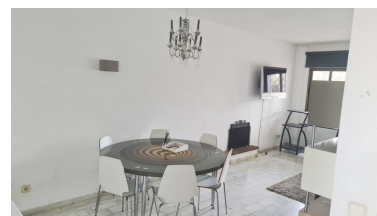

House en Nueva Andalucía

Referencia: R2300504

Dormitorios: 3
Estado: Venta

Baños: 3
Tipo de propiedad: House

M²: 150
Plazas: por petición

Precio: 580.000 €

Descripción: Precioso Duplex de 3 dormitorios, 2 baños completos y aseo de invitados situado frente el Golf las Brisas y dentro de un jardín de 12,000 m2 para solo 12 viviendas en el mismo complejo residencial , completamente cerrado y muy seguro.. Para su disfrute hay una terraza , barbacoa y una gran piscina comunitaria, que funciona todo el año. Aire acondicionado, parking y orientación al sur y oeste . Sol todo el día, y vistas abiertas. Zona muy tranquila , ideal para el descanso. Cercano a Puerto Banus y a todo tipo de comercios. Excelente !!!!