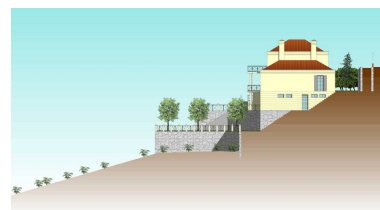

Comercial en El Rosario

Referencia: R2444063

Dormitorios: por petición

Baños: por petición

M²: 1.385

Precio: 250.000 €

Estado: Venta

Tipo de propiedad:
Comercial

Plazas: por petición

Descripción: Terreno Urbano, El Rosario, Costa del Sol. Jardin/Terreno 1385 m². Posición : Campo, Cerca de Golf, Cerca del Mar, Cerca de Ciudad, Cerca de Colegios, Cerca de los Bosques, Urbanización. Orientación : Noreste . Vistas : Mar, Montaña, Bosques. Características : Cerca de Transporte. Servicios Públicos : Electricidad, Agua Potable, Teléfono. Categoría : Urge venta, Inversion, Pre-construcción, Reducido, Reventa.