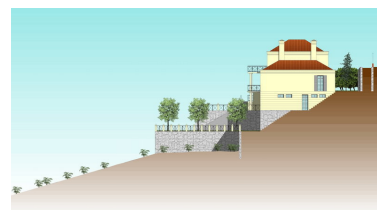

Comercial en El Rosario

Referencia: R2444063

Dormitorios: por petición

Baños: por petición

M²: 1.385

Precio: 222.000 €

Estado: Venta

Tipo de propiedad:
Comercial

Plazas: por petición

Descripción: Terreno Urbano, El Rosario, Costa del Sol. Jardin/Terreno 1400 m². Posición : Campo, Cerca de Golf, Cerca del Mar, Cerca de Ciudad, Cerca de Colegios, Cerca de los Bosques, Urbanización. Orientación : Noreste . Vistas : Mar, Montaña, Bosques. Características : Cerca de Transporte. Servicios Públicos : Electricidad, Agua Potable, Teléfono. Categoría : Urge venta, Inversion, Pre-construcción, Reducido, Reventa.