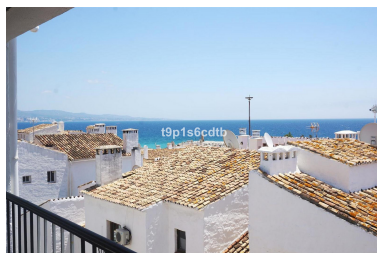

Apartamento en Puerto Banús

Referencia: R2929403

Dormitorios: 3

Baños: 3

M²: 138

Precio: 950.000 €

Estado: Venta

Tipo de propiedad:
Apartamento

Plazas: por petición

Descripción: Fabuloso apartamento situado en el corazón de Puerto Banús, en segunda línea de Muelle Ribera, con vistas panorámicas al mar y los barcos. Cuenta con 3 dormitorios, 3 baños (dos de ellos en suite), cocina de estilo abierto al salón-comedor, terraza cubierta, lavadero y todos los servicios y el lujo de Puerto Banús a pie de calle, por lo que no es necesario utilizar coche para desplazarse. Aire acondicionado frío/calor, Wi-fi con fibra óptica, encontrándose equipado para hacer vida normal, en edificio con recinto cerrado, cámaras de seguridad, ascensor y portero automático. Confort total en un entorno inigualable, con todo lo mejor de las grandes marcas a nivel internacional a la puerta de casa, ¡listo para disfrutar!. Ideal como hogar permanente o vacacional para quien guste de disfrutar del glamour de uno de los enclaves más lujosos y exclusivos, del mundo.