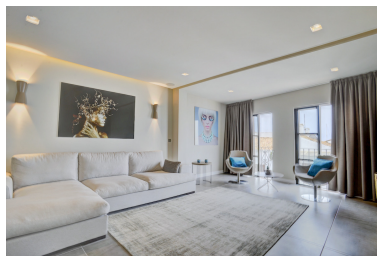

Apartamento en Puerto Banús

Referencia: R2998166

Dormitorios: 2

Baños: 2

M²: 121

Precio: 830.000 €

Estado: Venta

Tipo de propiedad:
Apartamento

Plazas: por petición

Descripción: Este es un apartamento simplemente hermoso en el moderno puerto deportivo de Puerto Banús con vistas al puerto. Completamente reformado a un estándar muy alto, consta de 2 amplias habitaciones, la principal tiene un baño privado y otro baño de visitas, una gran sala de estar / comedor de planta abierta y cocina. El apartamento también tiene su propia plaza de aparcamiento en el garaje subterráneo. Los materiales utilizados son de la mejor calidad y se nota una gran atención al detalle. Todas las comodidades del puerto están a la vuelta de la esquina ya solo 2 minutos a pie para llegar a la playa. El apartamento genera un buen ingreso de alquiler y tiene bajos costos de mantenimiento. Vale la pena verlo para aquellos que buscan una propiedad de calidad en el puerto.