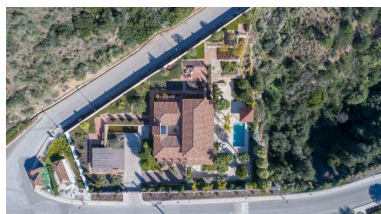

House en Benahavís

Referencia: R3072538

Dormitorios: 6
Estado: Venta

Baños: por petición
Tipo de propiedad: House

M²: 496
Plazas: por petición

Precio: 1.690.000 €

Descripción: Villa - Chalet, Benahavís, Costa del Sol. 6 Dormitorios, 4.5 Baños, Construidos 496 m², Terraza 99 m², Jardín/Terreno 2892 m². Orientación : Sur. Piscina : Privada. Climatización : A/A Caliente, A/A Frio. Vistas : Mar, Campo, Patio. Características : Terraza Cubierta, Lavadero, Doble acristalamiento. Muebles : Sin Amueblar. Cocina : Equipada. Jardín : Privado. Aparcamiento : Garaje, Más de uno.

Destacado:

Piscina, Calefacción, Vistas al mar, Jardín privado, Plazas