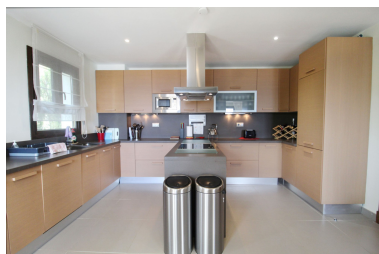

Villa en Benahavís

Referencia: R3250426

Dormitorios: 5  
Estado: Venta

Baños: por petición  
Tipo de propiedad: Villa

M<sup>2</sup>: 639  
Plazas: por petición

Precio: 1.795.000 €

Descripción: Situado en una comunidad cerrada a pocos pasos del hermoso pueblo de Benahavis y todos sus famosos restaurantes y a solo siete kilómetros de los glamurosos puntos costeros de Puerto Banús y Marbella, se encuentra esta villa contemporánea con orientación sur y vistas absolutamente impresionantes del Mediterráneo . Esta es una propiedad muy espaciosa con 5 habitaciones grandes con baños distribuidas en tres plantas. La sala de estar es de planta abierta con muchas ventanas que dejan pasar mucha luz durante todo el día y conduce a la piscina climatizada y a los jardines, ambos mantenidos por la comunidad y con impresionantes vistas al Mediterráneo y La Concha. El comedor está separado por la chimenea central y conduce a la gran cocina moderna y la zona de desayuno. El enorme nivel inferior se utiliza actualmente como sala de juegos con bar, cine y gimnasio, y disfruta de luz natural y vistas a las montañas. El nivel de acabado es alto con calefacción por suelo radiante en los baños, y puertas, ventanas y suelos de mármol de buena calidad. La villa tiene un estacionamiento privado para dos coches y muchas salas de almacenamiento. El complejo cuenta con seguridad las 24 horas. Esta villa sería una fantástica residencia permanente de bajo mantenimiento o un lugar perfecto para dejar la casa de vacaciones.