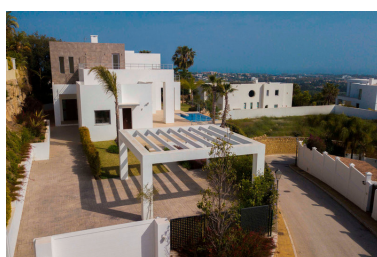

Villa en Benahavís

Referencia: R3269704

Dormitorios: 4
Estado: Venta

Baños: 4
Tipo de propiedad: Villa

M²: 488
Plazas: por petición

Precio: 2.000.000 €

Descripción:Nueva Promoción: Precios desde 2,000,000 € hasta 2,000,000 €. [Habitaciones: 4 - 4] [Baños: 4 - 4] [Construidos: 488.00 m2 - 488.00 m2] Contemporáneo de cuatro dormitorios, con orientación sur villa en El desarrollo, Benahavis, sólo un corto viaje en coche a la playa, Puerto Banús y todos los servicios de ocio. La villa se encuentra en una posición elevada con maravillosas vistas al mar y a la montaña. Hay una amplia y luminosa sala de estar con chimenea y acceso a las terrazas parcialmente cubiertas, jardín y piscina infinita; una cocina totalmente equipada con isla; la suite principal y tres suites de invitados. Otras características incluyen aire acondicionado frío y calor y pisos de mármol.