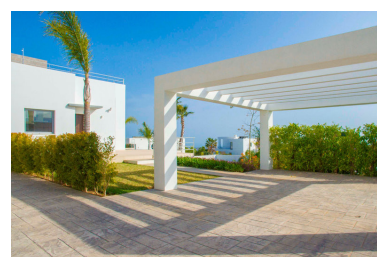

Villa en Benahavís

Referencia: R3269704

Dormitorios: 4
Estado: Venta

Baños: 4
Tipo de propiedad: Villa

M²: 488
Plazas: por petición

Precio: 2.000.000 €

Descripción:Nueva Promoción: Precios desde 2,000,000 € hasta 2,000,000 €. [Habitaciones: 4 - 4] [Baños: 4 - 4] [Construidos: 488.00 m2 - 488.00 m2] Contemporáneo de cuatro dormitorios, con orientación sur villa en El desarrollo, Benahavis, sólo un corto viaje en coche a la playa, Puerto Banús y todos los servicios de ocio. La villa se encuentra en una posición elevada con maravillosas vistas al mar y a la montaña. Hay una amplia y luminosa sala de estar con chimenea y acceso a las terrazas parcialmente cubiertas, jardín y piscina infinita; una cocina totalmente equipada con isla; la suite principal y tres suites de invitados. Otras características incluyen aire acondicionado frío y calor y pisos de mármol.