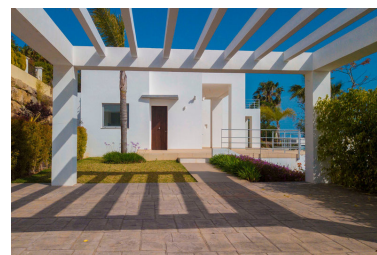

Villa en Benahavís

Referencia: R3269704

Dormitorios: 4
Estado: Venta

Baños: 4
Tipo de propiedad: Villa

M²: 488
Plazas: por petición

Precio: 2.000.000 €

Descripción:Nueva Promoción: Precios desde 2,000,000 € hasta 2,000,000 €. [Habitaciones: 4 - 4] [Baños: 4 - 4] [Construidos: 488.00 m2 - 488.00 m2] Contemporáneo de cuatro dormitorios, con orientación sur villa en El desarrollo, Benahavis, sólo un corto viaje en coche a la playa, Puerto Banús y todos los servicios de ocio. La villa se encuentra en una posición elevada con maravillosas vistas al mar y a la montaña. Hay una amplia y luminosa sala de estar con chimenea y acceso a las terrazas parcialmente cubiertas, jardín y piscina infinita; una cocina totalmente equipada con isla; la suite principal y tres suites de invitados. Otras características incluyen aire acondicionado frío y calor y pisos de mármol.