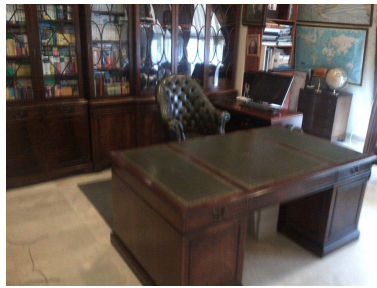

Comercial en Puerto Banús

Referencia: R3428338

Dormitorios: por petición

Baños: 1

M²: 53

Precio: 259.000 €

Estado: Venta

Tipo de propiedad:
Comercial

Plazas: por petición

Descripción: Bonita oficina de 53 m² en la planta alta de un gran centro comercial de negocios, en el mismo Puerto Banus, a un paso del Corte inglés. La oficina tiene aseo de invitados y pequeña cocina, así como armarios para almacenamiento. Las vistas son espectaculares al mar. Todo tipo de negocios en el Centro Comercial, ascensor, garajes etc Sin duda una excelente inversión.