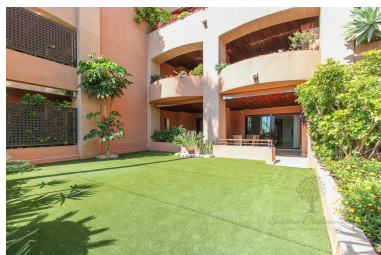

Plazas: por petición

Descripción: Fantástico apartamento en planta baja con 2 dormitorios en suite, situado dentro de la exclusiva urbanización cerrada y vigilada las 24 horas, Malibu. La comunidad cuenta con dos piscinas (una piscina climatizada para nadar y una piscina de forma libre tipo marina). Dispone de garaje privado con capacidad para dos coches y la urbanización ofrece un gimnasio de última generación con dos jacuzzis, sauna y baño de vapor.