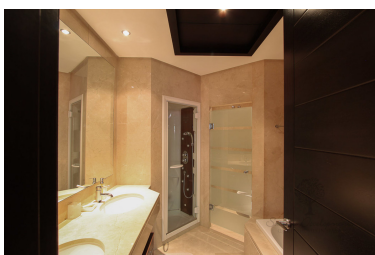

Apartamento en Puerto Banús

Referencia: R3461908

Dormitorios: 2

Baños: 2

M²: 152

Precio: 1.800.000 €

Estado: Venta

**Tipo de propiedad:
Apartamento**

Plazas: por petición

Descripción: Fantástico apartamento en planta baja con 2 dormitorios en suite, situado dentro de la exclusiva urbanización cerrada y vigilada las 24 horas, Malibu. La comunidad cuenta con dos piscinas (una piscina climatizada para nadar y una piscina de forma libre tipo marina). Dispone de garaje privado con capacidad para dos coches y la urbanización ofrece un gimnasio de última generación con dos jacuzzis, sauna y baño de vapor.