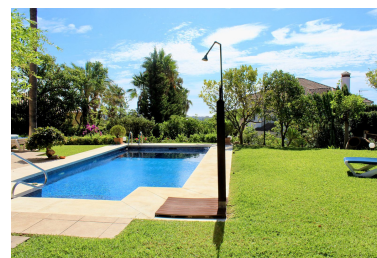

M<sup>2</sup>: 350  
Plazas: por petición

Precio: 1.680.000 €

---

Descripción: Villa de estilo clásico en la urbanización El Rosario, a tan solo 10 minutos en coche de Marbella centro. La casa se terminó de construir en el año 2000 y tiene unas calidades excelentes. Se encuentra en perfecto estado para entrar a vivir. En la planta baja se encuentra una amplia cocina con office, lavadero exterior y doble acceso desde el exterior e interior. Cómodo salón-comedor con techo alto y chimenea, desde el salón se tiene acceso a una terraza de invierno que se puede abrir de forma completa. Un dormitorio en planta baja con acceso a jardín y con baño en-suite, que sirve a su vez para invitados. Amplia cocina con zona de comedor En la segunda planta se encuentran tres amplios dormitorios, uno de ellos actualmente como oficina. El dormitorio principal tiene un gran baño en-suite y vestidor, terraza privada con vistas al mar. Segundo dormitorio con baño en-suite y vistas muy agradables. La consta además de una gran sótano todo con ventanas al exterior y acceso al jardín. En esta planta se encuentra un segundo salón, dormitorio de invitados y un baño. Trastero. La casa además tiene un gran taller, casa de madera para juegos, parking cubierto para dos coches. Piscina de agua salada y un jardín muy cuidado con gran vegetación. Sistema de seguridad en toda la casa con cámaras de seguridad. Una propiedad con mucho encanto y muy agradable en un entorno seguro y consolidado.

---

Destacado:

Piscina, Aire acondicionado, Vistas al mar, Vistas a la montaña, Jardín privado, None, Seguridad 24H, Plazas