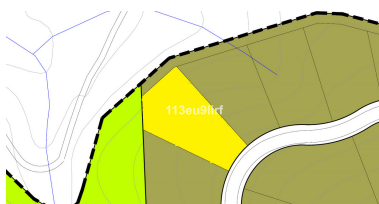

Plazas: por petición

Descripción:Parcela residencial bordeando una zona verde y con vistas panorámicas a la montaña, situado dentro de La Cala Golf Resort con tres campos de golf de campeonato de 18 hoyos, Casa Club, Hotel y Spa, seguridad 24. Las normas urbanísticas permiten la construcción de una villa independiente de 292 m2 + sótano +terrazas descubiertas + piscina. La parcela cuenta con conexiones de agua, electricidad y alcantarillado. Operación sujeta a IVA (21%).