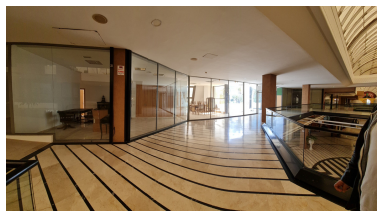

Plazas: por petición

---

Descripción: Bonita oficina de 156 m<sup>2</sup> mas 20 m<sup>2</sup> de terraza privada en la planta alta de un gran centro comercial de negocios, en el mismo Puerto Banus, a un paso del Corte ingles. La oficina es completamente diafona, esta preparara, con unas hermosas vistas a la avenida, sol de mañana , este. Las vistas son espectaculares al mar. Todo tipo de negocios en el Centro Comercial, ascensor, garajes etc Sin duda una excelente inversion. tanto para dedicarlo al alquiler , como para oficina, o cualquier tipo de negocio. No lo dude si quiere estar en el mismo Puerto Banus, adquiera esta estupenda oficina. a un precio de ganga.