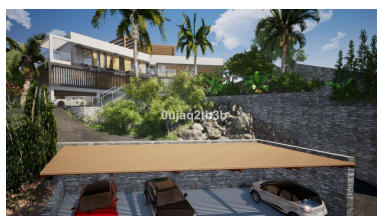

Comercial en El Rosario

Referencia: R3888871

Dormitorios: por petición

Baños: por petición

M²: 1.704

Precio: 975.000 €

Estado: Venta

Tipo de propiedad:
Comercial

Plazas: por petición

Descripción: Preciosa parcela en El Rosario a escasos minutos andando de todos los servicios y del centro deportivo en la zona. Existe un buen proyecto para construir una villa muy grande aprovechando la inclinación que presenta la parcela. La zona es residencial consolidada con gran demanda de villas y parcelas.

Destacado:

Vistas a la montaña, Jardín privado, Golf, Inversión, Reventa