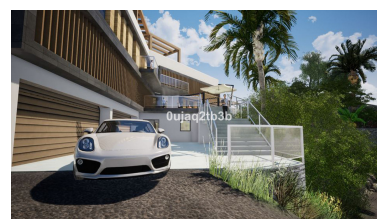

Comercial en El Rosario

Referencia: R3888871

Dormitorios: por petición

Baños: por petición

M²: 1.704

Precio: 975.000 €

Estado: Venta

Tipo de propiedad:
Comercial

Plazas: por petición

Descripción: Preciosa parcela en El Rosario a escasos minutos andando de todos los servicios y del centro deportivo en la zona. Existe un buen proyecto para construir una villa muy grande aprovechando la inclinación que presenta la parcela. La zona es residencial consolidada con gran demanda de villas y parcelas.

Destacado:

Vistas a la montaña, Jardín privado, Golf, Inversión, Reventa