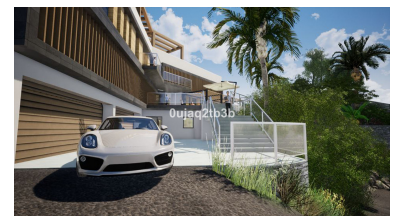

Comercial en El Rosario

Referencia: R3888871

Dormitorios: por petición

Baños: por petición

M²: 1.704

Precio: 555.000 €

Estado: Venta

Tipo de propiedad:
Comercial

Plazas: por petición

Descripción: Preciosa parcela en El Rosario a escasos minutos andando de todos los servicios y del centro deportivo en la zona. Existe un buen proyecto para construir una villa muy grande aprovechando la inclinación que presenta la parcela. La zona es residencial consolidada con gran demanda de villas y parcelas.

Destacado:

Vistas a la montaña, Jardín privado, Golf, Inversión, Reventa