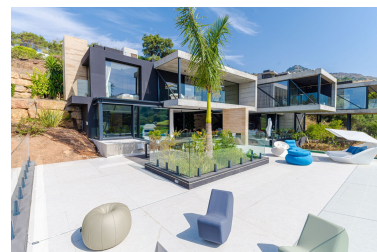

House en Benahavís

Referencia: R3888898

Dormitorios: 5
Estado: Venta

Baños: 5
Tipo de propiedad: House

M²: 574
Plazas: por petición

Precio: 6.750.000 €

Descripción: Impresionante villa contemporánea de última generación en construcción con vistas a la primera calle de Marbella Club Golf Resort, parcela muy privada con increíbles vistas al golf y parciales al mar. La propiedad está orientada al sureste y comprende lo siguiente 5 dormitorios todos en suite Las habitaciones se distribuyen a lo largo del campo dando una sensación de vuelo. Esta villa de lujo se está construyendo con los más altos estándares e incluye Cine, gimnasio y sótano dedicados con entrada independiente Piscina infinita, cascadas de agua internas, chimenea exterior, amplias áreas de estar de planta abierta. Cocina y baños de primera calidad. Construido con altas especificaciones, Amplios jardines paisajísticos. A poca distancia del club de golf Campo de golf de campeonato de 18 hoyos Centro ecuestre cercano Área construida. 615 m2. Terrazas 236m2 Superficie total 851m2. Terreno 5300 m2. PRECIO 5.500.000. Finalización en marzo de 2022

Destacado:

Golf, Golf, Piscina, Vistas al mar, Golf, Jardín privado, Seguridad 24H, Lujo