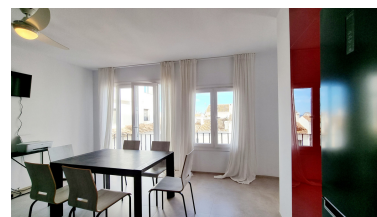

Apartamento en Puerto Banús

Referencia: R4037188

Dormitorios: 2

Baños: 1

M<sup>2</sup>: 80

Precio: 500.000 €

Estado: Venta

Tipo de propiedad:  
Apartamento

Plazas: por petición

Descripción:PUERTO BANUS... apartamento remodelado de 2 Dormitorios, 1 Baño. Sin margen de negociación, precio final!. Este apartamento está situado en el corazón de Puerto Banús El apartamento es perfecto como inversión con fines de alquiler, tanto a corto como a largo plazo. Es un apartamento espacioso con cocina abierta, SIN terraza . Ascensor