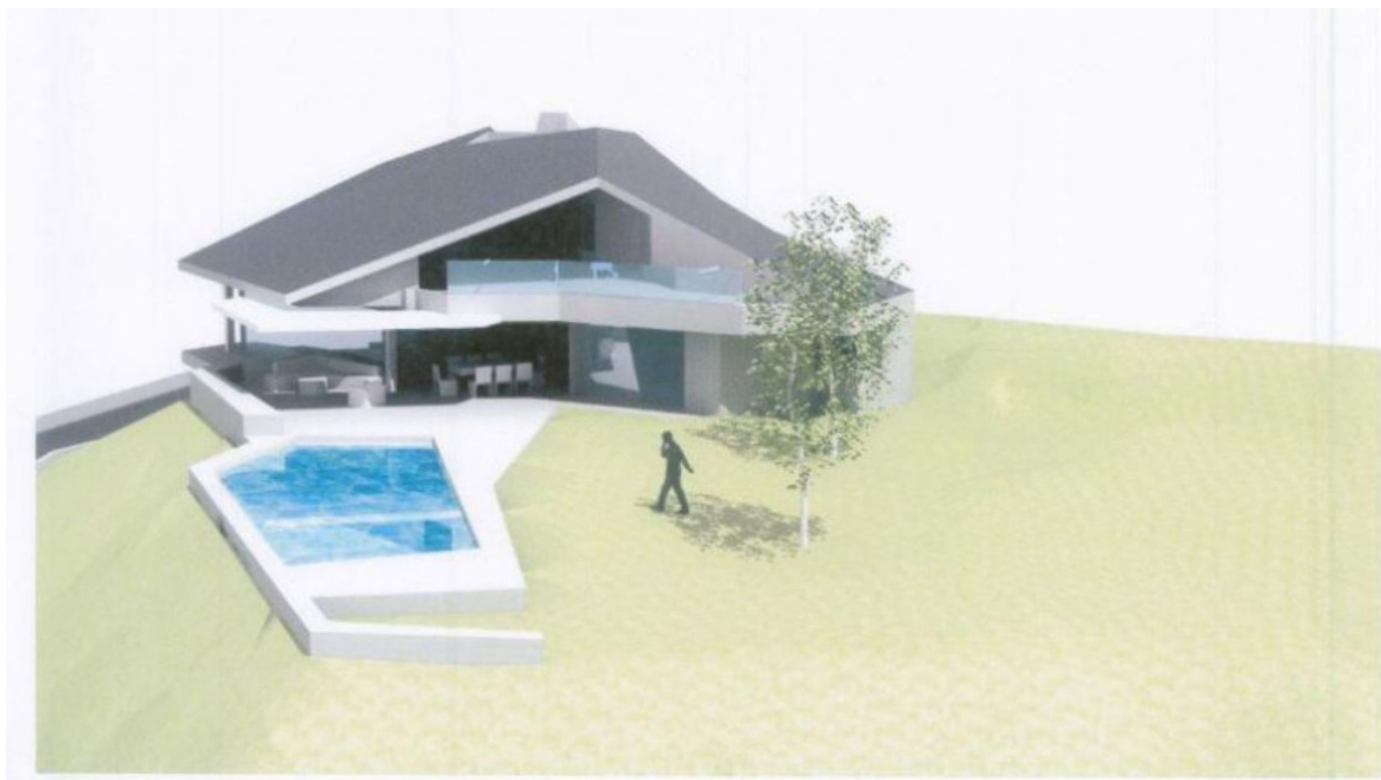

Comercial en Elviria

Referencia: R4096015

Dormitorios: por petición

Baños: por petición

M²: 1.500

Precio: 495.000 €

Estado: Venta

Tipo de propiedad:
Comercial

Plazas: por petición

Descripción: Parcela en Elviria con LICENCIA. Terreno Rustico, Elviria, Costa del Sol. Jardin/Terreno 1500 m².
Posición : Cerca de Golf, Cerca de Colegios. Orientación : Sur. Piscina : Sitio para Piscina. Vistas : Panorámicas.
Jardin : Privado.

Destacado:

Golf, Piscina, Jardín privado