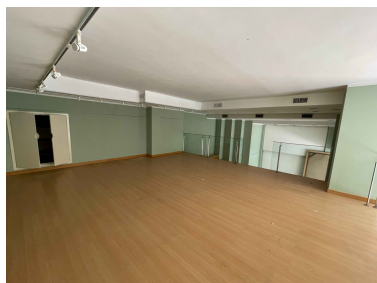

Plazas: por petición

Descripción: Se trata de 5 locales comerciales ubicados en pleno centro de Puerto Banús, planta baja. Muy buena zona comercial, gracias a su ubicación. Tiene construídos 436m² pero en suelo: 1 : con una superficie de 65 m². 2 : con una superficie de 40 m². 3 : con una superficie de 52 m² 4 : con una superficie de 45 m². 5 : con una superficie de 82 m²