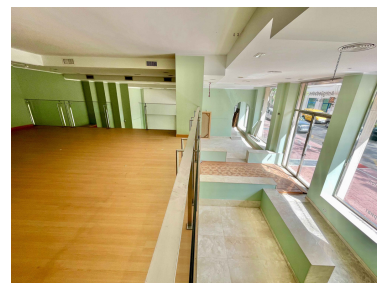

Plazas: por petición

Descripción: Se trata de 5 locales comerciales ubicados en pleno centro de Puerto Banús, planta baja. Muy buena zona comercial, gracias a su ubicación. Tiene construídos 436m² pero en suelo: 1 : con una superficie de 65 m². 2 : con una superficie de 40 m². 3 : con una superficie de 52 m² 4 : con una superficie de 45 m². 5 : con una superficie de 82 m²