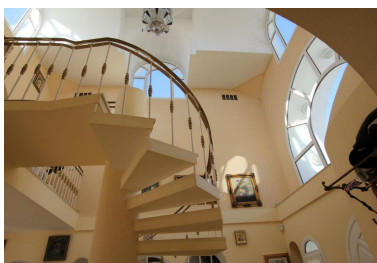

Precio: 2.270.000 €

Descripción: Villa - Chalet, Riviera del Sol, Costa del Sol. 10 Dormitorios, 10 Baños, Construidos 700 m², Jardín/Terreno 1100 m². Posición : Área Comercial, Cerca de Golf, Cerca de Tiendas, Cerca del Mar, Cerca de Ciudad, Cerca de Colegios. Orientación : Sur. Estado : Excelente. Piscina : Privada. Climatización : Aire Acondicionado, A/A Caliente, A/A Frio. Vistas : Mar, Jardín, Piscina. Características : Terraza Cubierta, Armarios Empotrados, Cerca de Transporte, Terraza Privada, Lavadero, Baño En-Suite, Suelos de Mármol, Sótano. Muebles : Amueblada. Cocina : Equipada. Jardín : Privado. Seguridad : Persianas Eléctricas. Aparcamiento : Garaje, Más de uno. Servicios Públicos : Electricidad, Agua Potable. Categoría : Casas de vacaciones, Inversion, Lujo, Reventa, Contemporáneo.