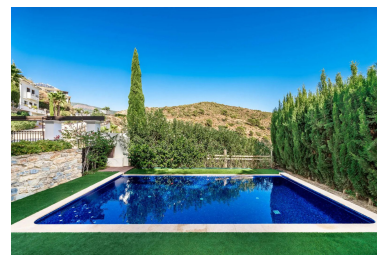

House en Benahavís

Referencia: R4152868

Dormitorios: 5
Estado: Venta

Baños: 5
Tipo de propiedad: House

M²: 492
Plazas: por petición

Precio: 1.595.000 €

Descripción: Villa de cinco dormitorios en venta en la exclusiva zona de Benahavís Country Club, con vistas al mar y a la montaña. Disfrute de espectaculares vistas y privacidad, rodeado de las comodidades del Country Club. La propiedad se encuentra en Benahavís, a solo 10 minutos de Marbella, Puerto Banús y San Pedro de Alcántara. Una amplia propiedad de 492 m² construidos, de los cuales 130 m² son terrazas, se distribuye en cuatro plantas y ofrece vistas panorámicas al mar. En el exterior, encontrará un jardín con palmeras maduras, zonas de césped y piscina. Numerosas terrazas para disfrutar del clima mediterráneo y amplios ventanales que inundan la propiedad de luz natural. Dispone de una amplia cocina abierta con amplio espacio de almacenamiento y preparación. Una isla central ofrece asientos tipo barra de desayuno, y una gran mesa de comedor ofrece vistas al paisaje. Este espacio luminoso y abierto conduce al salón con chimenea. Dispone de un total de cinco dormitorios, con amplio espacio de almacenamiento, baños en suite y vistas al paisaje andaluz. Hay un presupuesto preparado para instalar paneles solares, que cuesta alrededor de 10.000 euros.

Destacado:

Piscina, Aire acondicionado, Vistas al mar, Vistas a la montaña, None, Jardín privado, Seguridad 24H, Plazas, Lujo