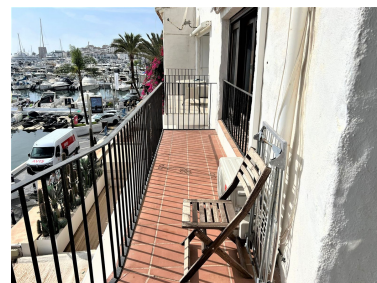

Plazas: por petición

Descripción: Apartamento Planta Media, Puerto Banús, Costa del Sol. 3 Dormitorios, 3 Baños, Construidos 270 m², Terraza 15 m². Posición : Ciudad, Lado de la Playa, Puerto, Cerca del Mar, Marina. Orientación : Sur. Estado : Excelente. Climatización : Aire Acondicionado, A/A Caliente, A/A Frio. Vistas : Mar, Puerto. Características : Ascensor, Armarios Empotrados, Terraza Privada, Baño En-Suite, Suelos de Mármol, Doble acristalamiento. Muebles : Parcialmente. Cocina : Equipada. Seguridad : Recinto Cerrado. Servicios Públicos : Electricidad. Categoría : Casas de vacaciones, Inversion.