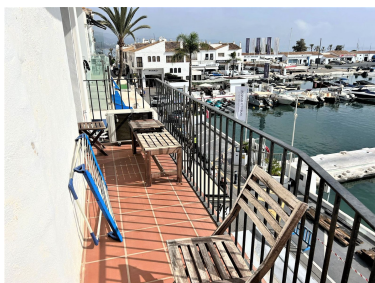

Plazas: por petición

Descripción: Apartamento Planta Media, Puerto Banús, Costa del Sol. 3 Dormitorios, 3 Baños, Construidos 270 m², Terraza 15 m². Posición : Ciudad, Lado de la Playa, Puerto, Cerca del Mar, Marina. Orientación : Sur. Estado : Excelente. Climatización : Aire Acondicionado, A/A Caliente, A/A Frio. Vistas : Mar, Puerto. Características : Ascensor, Armarios Empotrados, Terraza Privada, Baño En-Suite, Suelos de Mármol, Doble acristalamiento. Muebles : Parcialmente. Cocina : Equipada. Seguridad : Recinto Cerrado. Servicios Públicos : Electricidad. Categoría : Casas de vacaciones, Inversion.