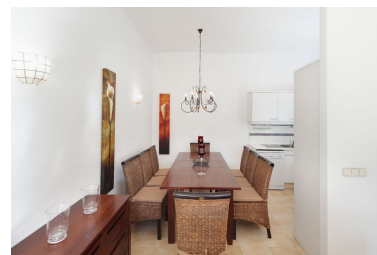

**Plazas: por petición**

---

Descripción: Apartamento con el jardín privado en Atalaya cerca de Diana Park. Apartamento en planta baja ubicado en un hermoso complejo cerrado, con piscina que rodea un jardín tropical con árboles frutales. En el complejo hay gimnasio, sauna, biblioteca, club social, mesa de billar, mesa de ping-pong. Aparcamiento comunitario. También hay la recepción 24hrs para monitorear el complejo y también para ayudar a los propietarios en sus trámites diarios. El agua fría y caliente está incluida en la cuota de comunidad. Hay varias tiendas, bares y restaurantes a solo 400 metros. La playa más cercana es muy bonita y está a 20 minutos a pie. Puerto Banús está a 10 minutos en coche. El precio del alquiler incluye agua fría y caliente! SE ADMITEN MASCOTAS, los propietarios aceptan. Visita fácil, no duden en contactar con nosotros