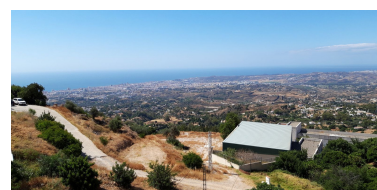

Plazas: por petición

Descripción: ¡¡BAJADA DE PRECIO PARA VENTA RÁPIDA!! Atención Promotores. Magnifico suelo para villas, adosadas, hoteles etc.. Solar urbano en venta en Mijas Pueblo - Ubicación privilegiada con impresionantes vistas al mar. Datos técnicos: - Superficie total de la parcela: 33.600 m² - Coeficiente de edificabilidad del 0,36%. En las inmediaciones se encuentra toda la infraestructura necesaria (alumbrado, alcantarillado y vías públicas), así como instalaciones públicas y privadas (educativas, comerciales, deportivas, recreativas, etc.) Ideal para cualquier proyecto residencial o comercial.