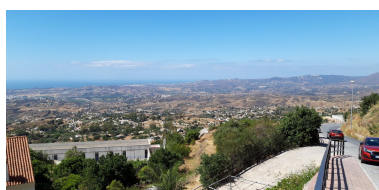

Plazas: por petición

Descripción: ¡¡BAJADA DE PRECIO PARA VENTA RÁPIDA!! Atención Promotores. Magnifico suelo para villas, adosadas, hoteles etc.. Solar urbano en venta en Mijas Pueblo - Ubicación privilegiada con impresionantes vistas al mar. Datos técnicos: - Superficie total de la parcela: 33.600 m² - Coeficiente de edificabilidad del 0,36%. En las inmediaciones se encuentra toda la infraestructura necesaria (alumbrado, alcantarillado y vías públicas), así como instalaciones públicas y privadas (educativas, comerciales, deportivas, recreativas, etc.) Ideal para cualquier proyecto residencial o comercial.