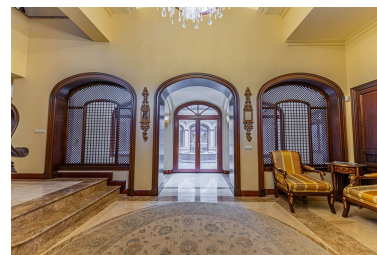

Villa en Guadalmina Baja

Referencia: R4189078

Dormitorios: 8  
Estado: Venta

Baños: 10  
Tipo de propiedad: Villa

M<sup>2</sup>: 1.900  
Plazas: por petición

Precio: 9.700.000 €

Descripción: Villa de lujo de estilo Andaluz que reside magníficamente en una de las urbanizaciones más prestigiosas y cotizadas de Marbella, Guadalmina Baja, a tan solo 100 metros de la playa ya 5 minutos de Puerto Banús. Se han utilizado materiales de la más alta calidad en el diseño y construcción de esta elegante vivienda de 8 dormitorios. La luz natural en todas partes se ve acentuada por techos altos y un plano de planta de varios niveles. La villa ofrece un hermoso hall de entrada que conduce a un patio andaluz, una gran cocina totalmente equipada, 2 dormitorios en suite, un elegante comedor y una amplia sala de estar que conduce a las terrazas cubiertas y los lujosos jardines. El primer piso ofrece 3 amplios dormitorios con baño y una elegante suite principal con vestidor para él y para ella y una terraza privada con jardín y vistas parciales al mar. Esta extraordinaria propiedad ha sido especialmente diseñada para un estilo de vida de lujo y ofrece un área de entretenimiento de ensueño que incluye una sala de billar pool, una suite fitness totalmente equipada, un Spa con sauna, jacuzzi, baño turco y fuente de hielo, una sala de cine y una bodega de vino, haciendo de este un remanso de esparcimiento. Los cuidados jardines tropicales cuentan con una gran piscina, un pequeño lago con cascada y una pérgola de verano bajo palmeras maduras. La villa disfruta de absoluta privacidad. Otras características de esta extraordinaria propiedad incluyen: garaje para más de 6 coches, ascensor privado, calefacción por suelo radiante, sistema domótico, paneles solares, apartamento independiente para el personal, etc.