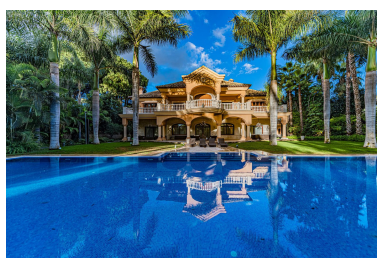

Villa en Guadalmina Baja

Referencia: R4189078

Dormitorios: 8  
Estado: Venta

Baños: 10  
Tipo de propiedad: Villa

M<sup>2</sup>: 1.900  
Plazas: por petición

Precio: 9.700.000 €

Descripción: Villa de lujo de estilo Andaluz que reside magníficamente en una de las urbanizaciones más prestigiosas y cotizadas de Marbella, Guadalmina Baja, a tan solo 100 metros de la playa ya 5 minutos de Puerto Banús. Se han utilizado materiales de la más alta calidad en el diseño y construcción de esta elegante vivienda de 8 dormitorios. La luz natural en todas partes se ve acentuada por techos altos y un plano de planta de varios niveles. La villa ofrece un hermoso hall de entrada que conduce a un patio andaluz, una gran cocina totalmente equipada, 2 dormitorios en suite, un elegante comedor y una amplia sala de estar que conduce a las terrazas cubiertas y los lujosos jardines. El primer piso ofrece 3 amplios dormitorios con baño y una elegante suite principal con vestidor para él y para ella y una terraza privada con jardín y vistas parciales al mar. Esta extraordinaria propiedad ha sido especialmente diseñada para un estilo de vida de lujo y ofrece un área de entretenimiento de ensueño que incluye una sala de billar pool, una suite fitness totalmente equipada, un Spa con sauna, jacuzzi, baño turco y fuente de hielo, una sala de cine y una bodega de vino, haciendo de este un remanso de esparcimiento. Los cuidados jardines tropicales cuentan con una gran piscina, un pequeño lago con cascada y una pérgola de verano bajo palmeras maduras. La villa disfruta de absoluta privacidad. Otras características de esta extraordinaria propiedad incluyen: garaje para más de 6 coches, ascensor privado, calefacción por suelo radiante, sistema domótico, paneles solares, apartamento independiente para el personal, etc.