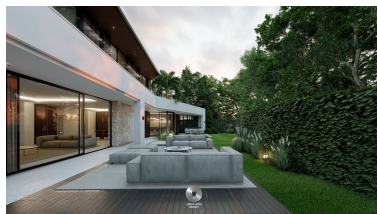

Villa en Estepona

Referencia: R4223905

Dormitorios: 5
Estado: Venta

Baños: 5
Tipo de propiedad: Villa

M²: 800
Plazas: por petición

Precio: 5.900.000 €

Descripción: Villa de lujo con magníficas vistas al mar en zona El Saladillo Esta propiedad cuenta con una amplia variedad de amenidades con un mayor nivel de calidad, diseñadas para atender y satisfacer los gustos y requerimientos más exigentes. Creado con acabados de primera calidad. Sistema domótico de última generación, suelo radiante, baldosas italianas e iluminación arquitectónica de marca. DISTRIBUCIÓN CÓMODA EN UN ENTORNO PRIVILEGIADO Sala de estar de planta abierta y terraza en la azotea Amplio jardín con fantástico entorno mediterráneo. Gran sótano con sala de juegos. MAGNÍFICAS VISTAS AL MAR A tan solo 5 minutos de Puerto Banús Entorno atractivo y prestigioso campo de golf en urbanización exclusiva SATISFACCIÓN GARANTIZADA Esta hermosa propiedad tiene un gran espacio abierto con atención a cada detalle y equipada con todas las comodidades, es una oportunidad que no debe perderse.