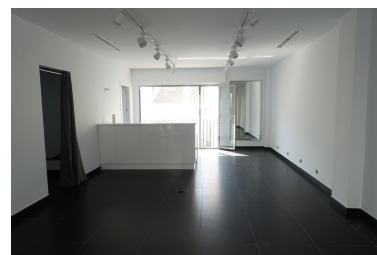

Comercial en Puerto Banús

Referencia: R4227475

Dormitorios: por petición

Baños: 1

M²: 100

Precio: 520.000 €

Estado: Venta

Tipo de propiedad:

Plazas: por petición

Comercial

Descripción: Una fantástica oportunidad le espera en el corazón de Puerto Banús. Este local renovado, ideal para uso como oficina, ofrece un espacio perfecto para sus necesidades empresariales. Con su ubicación privilegiada en una de las áreas más prestigiosas, esta propiedad proporciona un entorno excelente para una oficina profesional, garantizando tanto conveniencia como una dirección prestigiosa para sus operaciones comerciales. No pierda la oportunidad de asegurar este espacio de oficina en la vibrante y codiciada área de Puerto Banús.