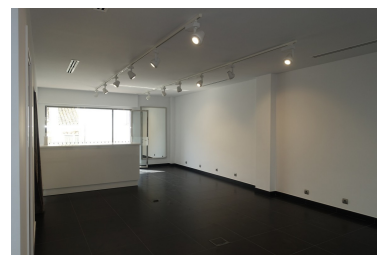

Comercial en Puerto Banús

Referencia: R4227475

Dormitorios: por petición

Baños: 1

M²: 100

Precio: 520.000 €

Estado: Venta

Tipo de propiedad:

Plazas: por petición

Comercial

Descripción: Una fantástica oportunidad le espera en el corazón de Puerto Banús. Este local renovado, ideal para uso como oficina, ofrece un espacio perfecto para sus necesidades empresariales. Con su ubicación privilegiada en una de las áreas más prestigiosas, esta propiedad proporciona un entorno excelente para una oficina profesional, garantizando tanto conveniencia como una dirección prestigiosa para sus operaciones comerciales. No pierda la oportunidad de asegurar este espacio de oficina en la vibrante y codiciada área de Puerto Banús.