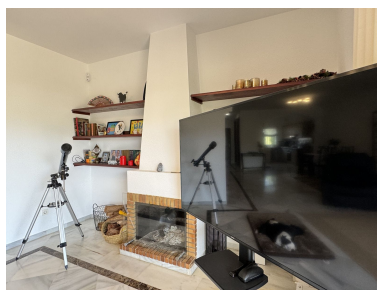

Casa en Atalaya

Referencia: R4243546

Dormitorios: 3
Estado: Venta

Baños: 2
Tipo de propiedad: Casa

M²: 225
Plazas: por petición

Precio: 480.000 €

Descripción: Casa adosada espaciosa con un gran potencial. En la prestigiosa zona de Monte Biarritz, junto al famoso club de golf Atalaya. La casa está situada en una urbanización privada y segura con zonas verdes, jardines y piscina. La planta baja de la casa cuenta con una cocina totalmente equipada y un amplio salón-comedor con acceso a una terraza con vistas panorámicas y al jardín. En la primera planta hay tres dormitorios grandes con armarios empotrados y dos cuartos de baño. La casa tiene un gran sótano de 64 metros cuadrados, que se puede convertir en habitaciones adicionales o en un piso con acceso independiente. Ideal para inversores. Comunidad al año ~2600 lbi ~ 1000 euros Basura ~ 150 euros