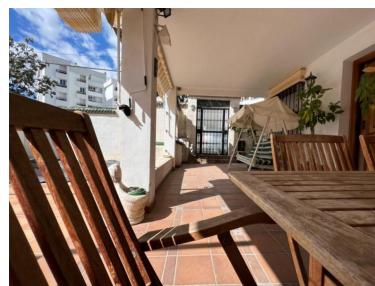

House en Nueva Andalucía

Referencia: R4246420

Dormitorios: 4
Estado: Venta

Baños: 3
Tipo de propiedad: House

M²: 300
Plazas: por petición

Precio: 690.000 €

Descripción: Impresionante casa con todo lo que puedes pedir Chimenea Suelos de mármol Dos cocinas, una de ellas semiprofesional. Dormitorio principal con vestidor. 3 plantas Ascensor Barbacoa Piscina Pareada, Nueva Andalucía, Costa del Sol. 4 Dormitorios, 3 Baños, Construidos 300 m², Terraza 40 m², Jardín/Terreno 120 m². Posición : Ciudad, Área Comercial, Lado de la Playa, Cerca de Tiendas, Cerca de Colegios. Orientación : Sur. Estado : Buen. Piscina : Privada. Climatización : Aire Acondicionado, A/A Caliente, A/A Frio. Vistas : Jardín. Características : Terraza Cubierta, Ascensor, Armarios Empotrados, Cerca de Transporte, Terraza Privada, TV Satélite , WiFi, Sala de Juegos, Aprtmnt. Huéspedes, Trastero, Lavadero, Baño En-Suite, Acceso para personas con movilidad reducida, Barbacoa, Servicio de Autobuses, Acceso para personas con movilidad reducida. Muebles : Parcialmente. Cocina : Equipada. Jardín : Privado. Aparcamiento : Subterráneo, Garaje, Cubierto, Más de uno, Privado. Categoría : Reventa.