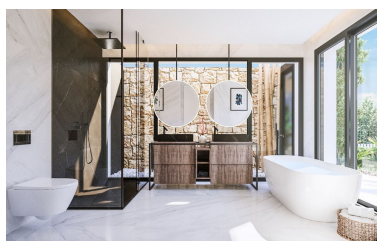

House en Benahavís

Referencia: R4248484

Dormitorios: 4  
Estado: Venta

Baños: por petición  
Tipo de propiedad: House

M<sup>2</sup>: 505  
Plazas: por petición

Precio: 2.900.000 €

Descripción: Villa - Chalet, Benahavís, Costa del Sol. 4 Dormitorios, 4.5 Baños, Construidos 377 m<sup>2</sup>, Terraza 100 m<sup>2</sup>, Jardín/Terreno 1376 m<sup>2</sup>. Posición : Cerca de Golf, Cerca de Tiendas. Orientación : Sureste, Sur, Suroeste. Estado : Excelente, Nueva Construcción. Piscina : Privada. Climatización : Aire Acondicionado, A/A Caliente, A/A Frio, Chimenea, Suelo Radiante, Baño. Vistas : Jardín, Piscina. Características : Terraza Cubierta, Armarios Empotrados, Cerca de Transporte, Terraza Privada, Lavadero, Baño En-Suite, Suelos de Mármol, Doble acristalamiento, Fibra óptica. Muebles : Amueblada, Opcionales. Cocina : Equipada. Jardín : Privado. Seguridad : Portero Automático, Alarma. Aparcamiento : Más de uno, Privado. Servicios Públicos : Electricidad. Categoría : Golf, Casas de vacaciones, Lujo, Pre-construcción.