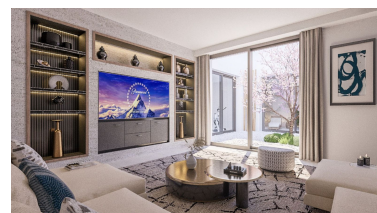

House en Benahavís

Referencia: R4248484

Dormitorios: 4  
Estado: Venta

Baños: por petición  
Tipo de propiedad: House

M<sup>2</sup>: 505  
Plazas: por petición

Precio: 2.900.000 €

Descripción: Villa - Chalet, Benahavís, Costa del Sol. 4 Dormitorios, 4.5 Baños, Construidos 377 m<sup>2</sup>, Terraza 100 m<sup>2</sup>, Jardín/Terreno 1376 m<sup>2</sup>. Posición : Cerca de Golf, Cerca de Tiendas. Orientación : Sureste, Sur, Suroeste. Estado : Excelente, Nueva Construcción. Piscina : Privada. Climatización : Aire Acondicionado, A/A Caliente, A/A Frio, Chimenea, Suelo Radiante, Baño. Vistas : Jardín, Piscina. Características : Terraza Cubierta, Armarios Empotrados, Cerca de Transporte, Terraza Privada, Lavadero, Baño En-Suite, Suelos de Mármol, Doble acristalamiento, Fibra óptica. Muebles : Amueblada, Opcionales. Cocina : Equipada. Jardín : Privado. Seguridad : Portero Automático, Alarma. Aparcamiento : Más de uno, Privado. Servicios Públicos : Electricidad. Categoría : Golf, Casas de vacaciones, Lujo, Pre-construcción.