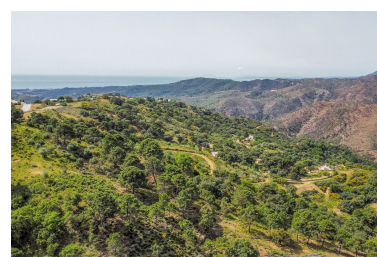

Plazas: por petición

---

Descripción: Fantástico terreno rústico en Monte Mayor, Benahavís. En una de las zonas más privadas de Monte Mayor encontramos estos 260.000m<sup>2</sup> rodeados de pura naturaleza, con 3 manantiales de agua naturales e increíbles vistas panorámicas del mar y sotobosque Mediterráneo. Por sus dimensiones hay posibilidad de construir una casa presentando un proyecto pudiendo vivir en un paraje incomparable y con una gran privacidad. Una gran oportunidad de inversión!!!!

---

Destacado:

Golf, Vistas al mar, Vistas a la montaña