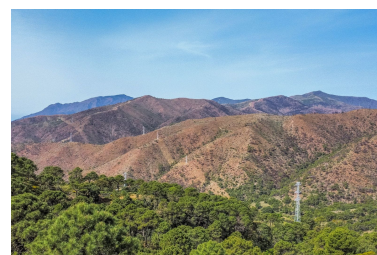

Plazas: por petición

---

Descripción: Fantástico terreno rústico en Monte Mayor, Benahavís. En una de las zonas más privadas de Monte Mayor encontramos estos 260.000m<sup>2</sup> rodeados de pura naturaleza, con 3 manantiales de agua naturales e increíbles vistas panorámicas del mar y sotobosque Mediterráneo. Por sus dimensiones hay posibilidad de construir una casa presentando un proyecto pudiendo vivir en un paraje incomparable y con una gran privacidad. Una gran oportunidad de inversión!!!!

---

Destacado:

Golf, Vistas al mar, Vistas a la montaña