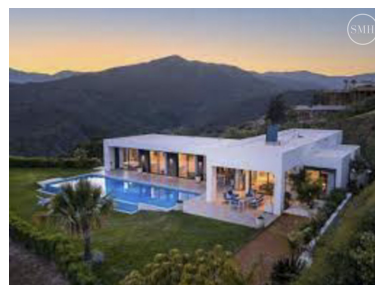

Comercial en Benahavís

Referencia: R4300495

Dormitorios: por petición

Baños: por petición

M²: 7.643

Precio: 820.000 €

Estado: Venta

Tipo de propiedad:
Comercial

Plazas: por petición

Descripción:Parcela con proyecto de villa de lujo en la Urb Monte Mayor cerca del pueblo pintoresco de Benahavis. El proyecto está planificado con una vivienda de 2 plantas, distribuida en jardín privado con piscina. 2 plantas distribuidas en 4 dormitorios con 3 baños con aseo de invitados, acabados vanguardistas estudiados al mínimo detalle con aires escandinavos. Plaza de garaje para 2 coches interior y una exterior. Se podría cambiar la distribución o planificación al gusto del cliente. Está ubicada en un paisaje rodeada de vegetación mediterránea, pinos, robles y le pertenece vistas a un lago. Haga su reserva con nosotros. Posee de una excelente inversión.

Destacado:

Vistas a la montaña