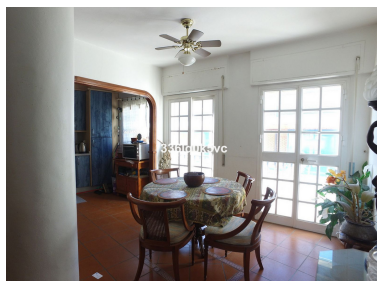

Tipo de propiedad:
Apartamento

Plazas: por petición

3361q0k5vc

3361q0k5vc

3361q0k5vc

Descripción: ****Apartment - Gallery único en el corazón de Benahavís – ideal para vivienda y negocio**** Ubicado en pleno centro de Benahavís, este amplio apartamento dúplex ofrece una oportunidad excepcional con múltiples posibilidades. Todos los servicios, como tiendas, restaurantes y otras comodidades, se encuentran a poca distancia a pie. La propiedad se distribuye en dos plantas, cada una con su propia entrada independiente, lo que la hace perfecta tanto para uso residencial como comercial. ****Primera planta:**** En esta planta se encuentra un espacio diáfano muy amplio, actualmente utilizado como galería. Esta zona versátil puede adaptarse fácilmente como tienda, peluquería u otro tipo de negocio. Además, dispone de una cocina, un baño independiente y un aseo separado. ****Segunda planta:**** La planta superior ofrece una distribución luminosa con cocina abierta y cuatro amplios dormitorios. Desde esta planta se accede a una gran terraza en la azotea con impresionantes vistas, ideal para disfrutar del estilo de vida mediterráneo. ****Características principales:**** * Dos entradas independientes (ideal para combinar vivienda y negocio) * Amplia terraza en la azotea con vistas panorámicas * Ubicación céntrica privilegiada * Gran potencial tanto residencial como comercial Una oportunidad única de adquirir una propiedad espaciosa y versátil en uno de los pueblos más encantadores de la Costa del Sol.