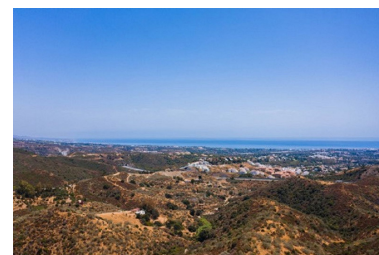

Plazas: por petición

Descripción: Parcela urbanizable a la venta en El Real de la Quinta, con una edificabilidad del 10% para construir una villa individual de 2 plantas + sótanos + terrazas + porches, de 920.30m2 si incluimos los sótanos. Vistas al mar y la montaña. Preguntar por mas unidades que tenemos disponibles de varios tamaños y precios

Destacado:

Vistas al mar, Vistas a la montaña, Golf