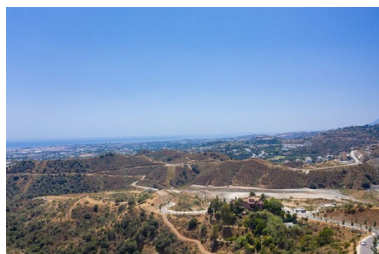

Plazas: por petición

Descripción: Parcela urbanizable a la venta en El Real de la Quinta, con una edificabilidad del 10% para construir una villa individual de 2 plantas + sótanos + terrazas + porches, de 920.30m2 si incluimos los sótanos. Vistas al mar y la montaña. Preguntar por mas unidades que tenemos disponibles de varios tamaños y precios

Destacado:

Vistas al mar, Vistas a la montaña, Golf