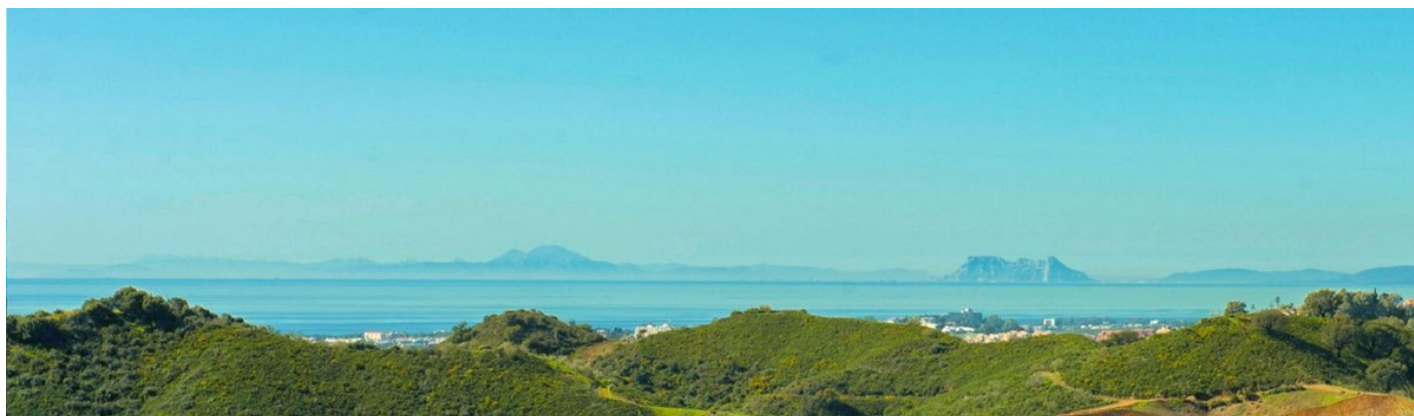

Comercial en Benahavís

Referencia: R4315924

Dormitorios: por petición

Baños: por petición

M²: 1.839

Precio: 930.000 €

Estado: Venta

Tipo de propiedad:
Comercial

Plazas: por petición