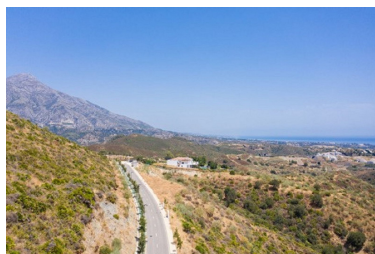

Plazas: por petición

Descripción: Parcela urbanizable a la venta en El Real de la Quinta, con una edificabilidad del 10% para construir una villa individual de 2 plantas + sótanos + terrazas + porches, de 920.30m2 si incluimos los sótanos. Vistas al mar y la montaña. Preguntar por mas unidades que tenemos disponibles de varios tamaños y precios

Destacado:

Vistas al mar, Vistas a la montaña, Golf