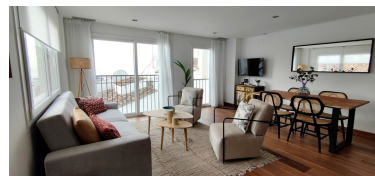

Apartamento en Puerto Banús

Referencia: R4353700

Dormitorios: 2

Baños: 2

M<sup>2</sup>: 123

Precio: 560.000 €

Estado: Venta

Tipo de propiedad:  
Apartamento

Plazas: por petición

---

Descripción: Oportunidad de inversión . Un precioso apartamento de 2 dormitorios recientemente reformado y re decorado en el corazon de Puerto Banus Muelle ribera. Ubicado a escasos metros de las playas de arena y los yates y tiendas del muelle ribera de Puerto banus , la propiedad fue renovada recientemente con los más altos estándares y ahora cuenta con una cocina totalmente equipada . no dudes en contactarnos para organizar una visita. tenemos llaves en oficina.