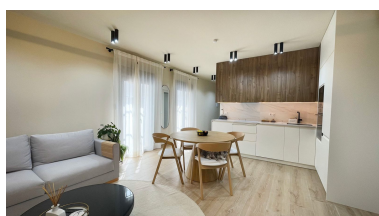

Apartamento en Puerto Banús

Referencia: R4357537

Dormitorios: 2

Baños: 2

M<sup>2</sup>: 98

Precio: 499.000 €

Estado: Venta

Tipo de propiedad:  
Apartamento

Plazas: por petición

Descripción: Bonito apartamento completamente reformado de 2 dormitorios en el corazón de Puerto Banús Muelle Ribera. Ubicada a pocos metros de las playas de arena y de los yates y tiendas del muelle ribera de Puerto Banús, la propiedad fue recientemente renovada con los más altos estándares y ahora cuenta con una cocina totalmente equipada. No dude en ponerse en contacto con nosotros para organizar una visita.