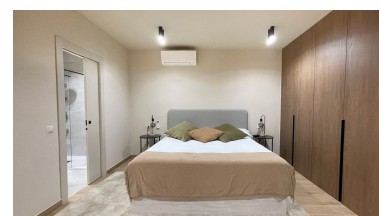

Apartamento en Puerto Banús

Referencia: R4357537

Dormitorios: 2

Baños: 2

M<sup>2</sup>: 98

Precio: 499.000 €

Estado: Venta

Tipo de propiedad:  
Apartamento

Plazas: por petición

Descripción: Bonito apartamento completamente reformado de 2 dormitorios en el corazón de Puerto Banús Muelle Ribera. Ubicada a pocos metros de las playas de arena y de los yates y tiendas del muelle ribera de Puerto Banús, la propiedad fue recientemente renovada con los más altos estándares y ahora cuenta con una cocina totalmente equipada. No dude en ponerse en contacto con nosotros para organizar una visita.