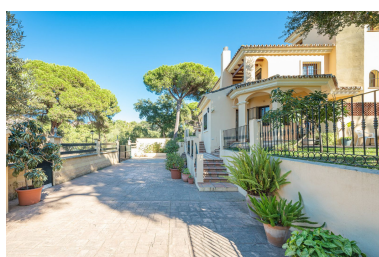

Villa en Elviria

Referencia: R4362256

Dormitorios: 6  
Estado: Venta

Baños: 5  
Tipo de propiedad: Villa

M<sup>2</sup>: 444  
Plazas: por petición

Precio: 2.150.000 €

Descripción: Elegante y exclusiva villa familiar situada en una zona muy tranquila y céntrica de Elviria. Construida con encanto andaluz en un estilo rústico que consta de 6 dormitorios y 5 baños, distribuidos en 2 plantas, un apartamento de invitados y un amplio sótano. A poca distancia de la playa, supermercados, restaurantes y campo de golf de Santa María. Amplia cocina con acceso al jardín con barbacoa y terrazas cubiertas. Zona de aparcamiento muy amplia.