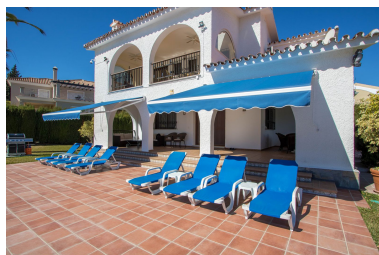

House en Atalaya

Referencia: R4388428

Dormitorios: 5
Estado: Venta

Baños: 3
Tipo de propiedad: House

M²: 337
Plazas: por petición

Precio: 1.399.900 €

Descripción: Villa - Chalet, Atalaya, Costa del Sol. 5 Dormitorios, 3 Baños, Construidos 337 m², Terraza 60 m², Jardín/Terreno 1591 m². Posición : Cerca de Golf. Orientación : Sureste, Sur, Suroeste. Estado : Excelente. Piscina : Privada, Con Calefacción. Climatización : Aire Acondicionado. Vistas : Jardín, Piscina. Características : Terraza Cubierta, Armarios Empotrados, Terraza Privada, WiFi, Baño En-Suite, Suelos de Mármol, Barbacoa, Doble acristalamiento, Fibra óptica. Muebles : Amueblada. Cocina : Equipada. Jardín : Privado. Seguridad : Persianas Eléctricas, Alarma, Caja fuerte. Aparcamiento : Garaje, Calle. Servicios Públicos : Electricidad, Agua Potable. Categoría : Golf, Casas de vacaciones, Inversion.