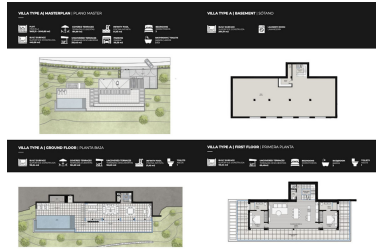

Comercial en Benahavís

Referencia: R4405132

Dormitorios: por petición

Baños: por petición

M²: 1.751

Precio: 810.000 €

Estado: Venta

Tipo de propiedad:
Comercial

Plazas: por petición

Descripción: GRAN OPORTUNIDAD DE OBTENER UN TERRENO EDIFICABLE EN LA UBICACIÓN MÁS PRÓXIMA SOLAR EDIFICABLE EN REAL DE LA QUINTA CON PRECIOSAS VISTAS Y ORIENTACIÓN SURESTE. Real de La Quinta Residential Country Club Resort® is an enchanting 200 hectare residential resort, seamlessly integrated into the idyllic foothills of the Sierra de las Nieves overlooking the majestic La Concha mountain, the picturesque Costa del Sol and bordering the UNESCO biosphere reserve. Fulfil your lifestyle dreams with the Real de La Quinta real estate project where nature coexists with the modern world.