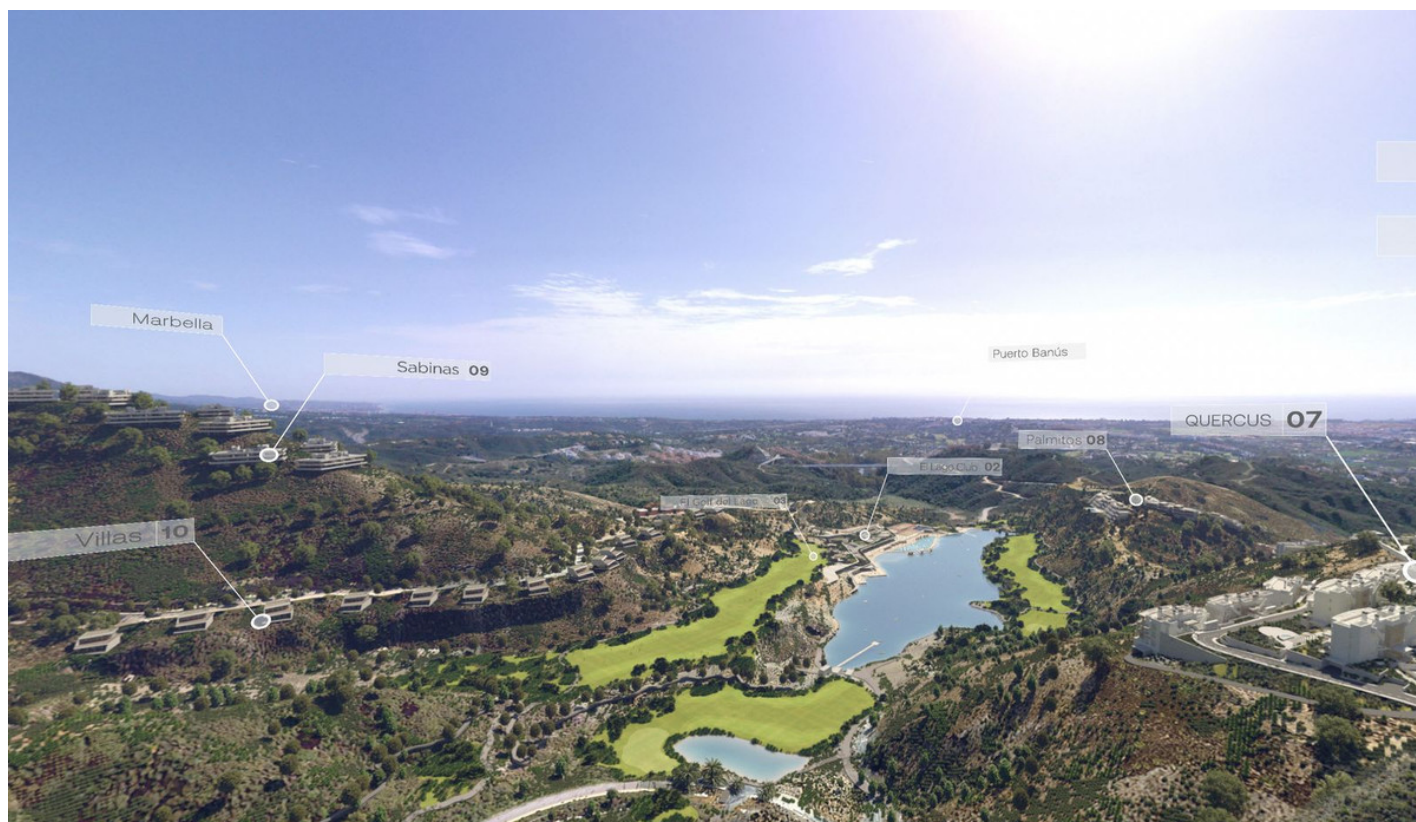

Comercial en Benahavís

Referencia: R4405132

Dormitorios: por petición

Baños: por petición

M²: 449

Precio: 850.000 €

Estado: Venta

Tipo de propiedad:
Comercial

Plazas: por petición