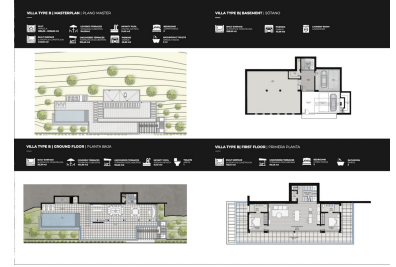

Comercial en Benahavís

Referencia: R4405132

Dormitorios: por petición

Baños: por petición

M²: 1.751

Precio: 810.000 €

Estado: Venta

Tipo de propiedad:
Comercial

Plazas: por petición

Descripción: GRAN OPORTUNIDAD DE OBTENER UN TERRENO EDIFICABLE EN LA UBICACIÓN MÁS PRÓXIMA SOLAR EDIFICABLE EN REAL DE LA QUINTA CON PRECIOSAS VISTAS Y ORIENTACIÓN SURESTE. Real de La Quinta Residential Country Club Resort® is an enchanting 200 hectare residential resort, seamlessly integrated into the idyllic foothills of the Sierra de las Nieves overlooking the majestic La Concha mountain, the picturesque Costa del Sol and bordering the UNESCO biosphere reserve. Fulfil your lifestyle dreams with the Real de La Quinta real estate project where nature coexists with the modern world.