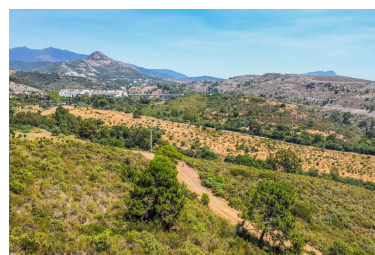

Plazas: por petición

Descripción:En venta parcela rústica en la zona de Selwo, Benahavís. La parcela tiene un tamaño de 6.360m2. En la actualidad es terreno rústico pero el ayuntamiento de Benahavís va a cambiar su uso a urbano en un futuro cercano. Gran oportunidad de inversión!!!!