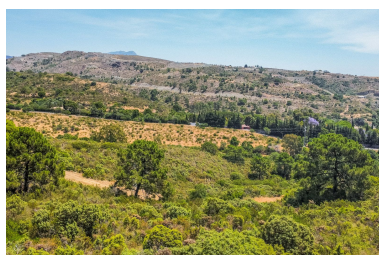

Plazas: por petición

Descripción:En venta parcela rústica en la zona de Selwo, Benahavís. La parcela tiene un tamaño de 6.360m2. En la actualidad es terreno rústico pero el ayuntamiento de Benahavís va a cambiar su uso a urbano en un futuro cercano. Gran oportunidad de inversión!!!!