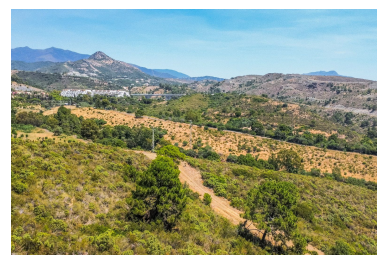

Plazas: por petición

Descripción:En venta parcela rústica en la zona de Selwo, Benahavís. La parcela tiene un tamaño de 6.360m2. En la actualidad es terreno rústico pero el ayuntamiento de Benahavís va a cambiar su uso a urbano en un futuro cercano. Gran oportunidad de inversión!!!!