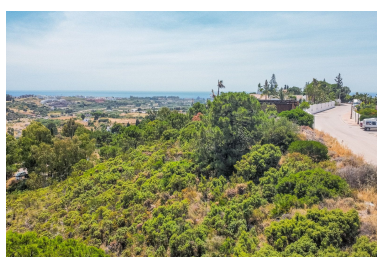

Plazas: por petición

Descripción:En venta parcela rústica en la zona de Selwo, Benahavís. La parcela tiene un tamaño de 6.360m2. En la actualidad es terreno rústico pero el ayuntamiento de Benahavís va a cambiar su uso a urbano en un futuro cercano. Gran oportunidad de inversión!!!!