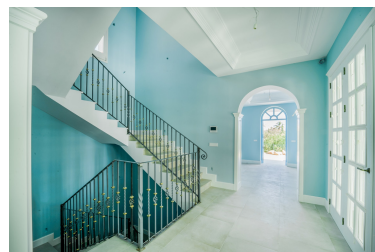

House en Benahavís

Referencia: R4406818

Dormitorios: 6  
Estado: Venta

Baños: 7  
Tipo de propiedad: House

M<sup>2</sup>: 860  
Plazas: por petición

Precio: 3.700.000 €

Descripción: Construida en un entorno único, esta villa está rodeada de verdes colinas del municipio de Benahavis, famoso por su carácter rural y belleza. Quienes prefieran vivir en un entorno tranquilo se enamorarán de este admirable paisaje. Está idealmente ubicado cerca del complejo de golf de cinco estrellas: Marbella Club Golf Resort con sus excelentes comodidades. Aquí podrás jugar al golf todos los días o disfrutar montando a caballo. La promoción presenta su propio encanto, elegancia y arquitectura clásica combinada con paisajes andaluces. Belleza, privacidad, modernidad y confort caracterizan esta villa orientada al sur. Las vistas desde la propiedad son espectaculares, con vistas al Mediterráneo y el entorno pintoresco. La casa está a sólo 15 minutos de Marbella y 10 minutos de Puerto Banús. Además, el desarrollo ofrece impresionantes vistas panorámicas al golf, campo, montañas y verdes colinas. La villa tiene una parcela de 4.500 m<sup>2</sup> con piscina y placas solares. Hay terrazas cubiertas en la planta baja. Puede uselos para una zona de barbacoa y una sala de estar. La casa está bien proporcionada en cuanto a distribución. El interior de la villa es particularmente elegante. En la planta baja hay un amplio salón. Junto al salón se encuentra el comedor y la cocina, que tienen acceso a la terraza cubierta. Además, en la planta baja hay una oficina, un gimnasio y baño turco. En el segunda planta hay 4 dormitorios con magníficas vistas, cada uno con su baño. Las áreas de entretenimiento son ubicado en el sótano de la casa. Tiene una gran sala de juegos y una sala de cine independiente.