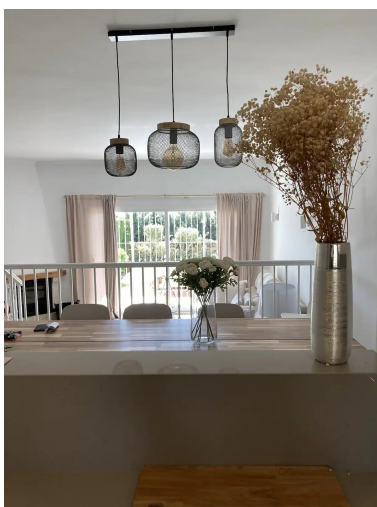

Precio: 430.000 €

Descripción: Magnífica casita adosada en el cotizado barrio de El Paraíso entre 2 campos de golf a 2 km de la playa, a 8 minutos de Puerto Banús y a 8 minutos de Estepona en un pequeño condominio de 14 casas. La casa tiene 2 plantas. En la planta baja, la cocina, comedor y sala de estar con un aseo, una pequeña terraza cubierta y un jardín con vistas a los jardines comunitarios y la piscina. En la primera planta hay dos dormitorios, uno de ellos en suite. Y tiene vista al mar. Mucho encanto...