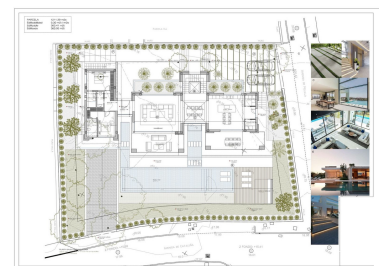

Comercial en Marbesa

Referencia: R4424299

Dormitorios: por petición

Baños: por petición

M<sup>2</sup>: 1.232

Precio: 1.600.000 €

Estado: Venta

Tipo de propiedad:  
Comercial

Plazas: por petición

Descripción: Terreno Urbano, Marbesa, Costa del Sol. Jardín/Terreno 1232 m<sup>2</sup>. Posición : Lado de la Playa, Cerca del Mar. Orientación : Sureste, Sur. Vistas : Mar, Jardín, Piscina, Urbanas. Jardín : Privado. Seguridad : Seguridad 24 Horas. Categoría : Inversión, Con Permiso de Planificación.