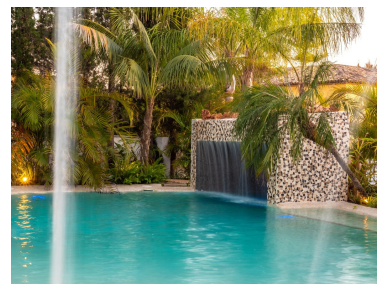

Villa en Nueva Andalucía

Referencia: R4431901

Dormitorios: 7  
Estado: Venta

Baños: 7  
Tipo de propiedad: Villa

M<sup>2</sup>: 586  
Plazas: por petición

Precio: 3.495.000 €

Descripción: Esta impresionante villa de 7 dormitorios se encuentra en una ubicación fantástica a poca distancia de bares y restaurantes en Aloha y a solo unos minutos en coche de la playa y del mundialmente famoso Puerto Banús. Esta casa moderna y bellamente diseñada tiene todo lo que pueda desear, incluida una impresionante laguna, piscina con cascadas, chorros de agua danzantes y un jacuzzi escondido. El espacio exterior es perfecto para relajarse en los sofás chill-out; tomar el sol en las numerosas tumbonas o cenar en una de las dos zonas con parilla. En el interior, el hermoso salón da al jardín y conduce directamente a la cocina totalmente equipada. Próximo La puerta es un elegante comedor. Los 7 dormitorios son todos en suite y están distribuidos en 3 niveles. Cada uno tiene su propio diseño impresionante desde la habitación de los monos hasta la enorme y lujosa suite principal con un exótico baño negro.

---

Destacado:

Golf, Golf, Piscina, Aire acondicionado, Vistas al mar, Vistas a la montaña, Golf, None, Jardín privado, Sistema de alarma, Seguridad 24H, Plazas, Lujo