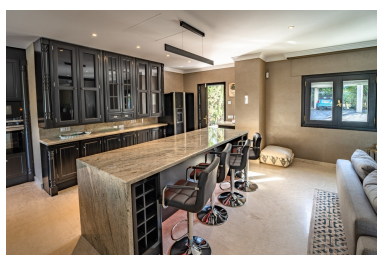

Villa en Nueva Andalucía

Referencia: R4431901

Dormitorios: 7  
Estado: Venta

Baños: 7  
Tipo de propiedad: Villa

M<sup>2</sup>: 586  
Plazas: por petición

Precio: 3.495.000 €

Descripción: Esta impresionante villa de 7 dormitorios se encuentra en una ubicación fantástica a poca distancia de bares y restaurantes en Aloha y a solo unos minutos en coche de la playa y del mundialmente famoso Puerto Banús. Esta casa moderna y bellamente diseñada tiene todo lo que pueda desear, incluida una impresionante laguna, piscina con cascadas, chorros de agua danzantes y un jacuzzi escondido. El espacio exterior es perfecto para relajarse en los sofás chill-out; tomar el sol en las numerosas tumbonas o cenar en una de las dos zonas con parilla. En el interior, el hermoso salón da al jardín y conduce directamente a la cocina totalmente equipada. Próximo La puerta es un elegante comedor. Los 7 dormitorios son todos en suite y están distribuidos en 3 niveles. Cada uno tiene su propio diseño impresionante desde la habitación de los monos hasta la enorme y lujosa suite principal con un exótico baño negro.