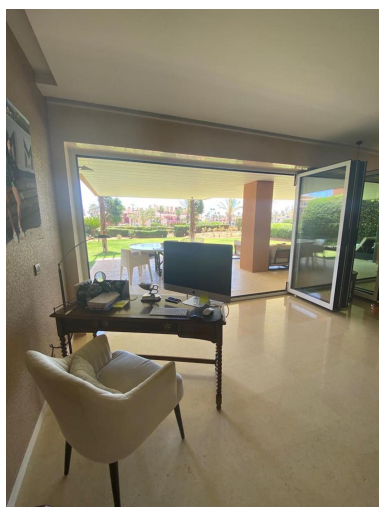

M<sup>2</sup>: 290

Precio: 1.549.000 €

Estado: Venta

Tipo de propiedad:  
Apartamento

Plazas: por petición

---

Descripción: Impecable apartamento en planta baja ubicado en el exclusivo complejo de Ribera del Marlin, a un paso de la playa y del Puerto de Sotogrande. Es la ubicación perfecta cerca de todos los servicios. La propiedad consta de 4 dormitorios, 4 baños, 2 aseos para invitados, una cocina totalmente equipada con lavadero independiente, un amplio salón con acceso a una terraza y un gran jardín llano con orientación sureste. y hermosas vistas al Puerto Deportivo. Las calidades de la promoción son de alto nivel. Ventana de Shucco, armarios empotrados, suelo radiante en los baños, suelos de mármol en todas partes, aire acondicionado Frío y Caliente. La Comunidad es impresionante, cuenta con preciosos jardines, seguridad 24 horas con servicio de conserjería, 2 grandes piscinas exteriores, piscina cubierta climatizada, zona de spa, gimnasio, sauna y baño turco. El apartamento está situado en la exclusiva zona del puerto deportivo de Sotogrande. Se recomienda visualización.