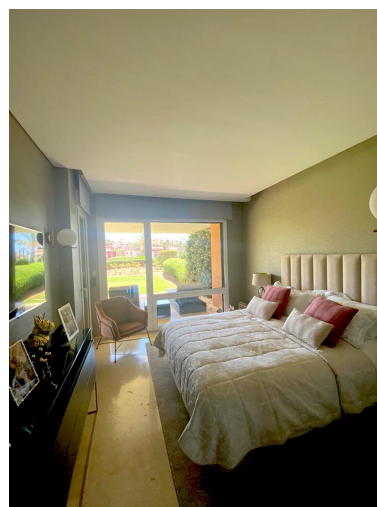

M<sup>2</sup>: 290

Precio: 1.549.000 €

Estado: Venta

Tipo de propiedad:  
Apartamento

Plazas: por petición

---

Descripción: Impecable apartamento en planta baja ubicado en el exclusivo complejo de Ribera del Marlin, a un paso de la playa y del Puerto de Sotogrande. Es la ubicación perfecta cerca de todos los servicios. La propiedad consta de 4 dormitorios, 4 baños, 2 aseos para invitados, una cocina totalmente equipada con lavadero independiente, un amplio salón con acceso a una terraza y un gran jardín llano con orientación sureste. y hermosas vistas al Puerto Deportivo. Las calidades de la promoción son de alto nivel. Ventana de Shucco, armarios empotrados, suelo radiante en los baños, suelos de mármol en todas partes, aire acondicionado Frío y Caliente. La Comunidad es impresionante, cuenta con preciosos jardines, seguridad 24 horas con servicio de conserjería, 2 grandes piscinas exteriores, piscina cubierta climatizada, zona de spa, gimnasio, sauna y baño turco. El apartamento está situado en la exclusiva zona del puerto deportivo de Sotogrande. Se recomienda visualización.