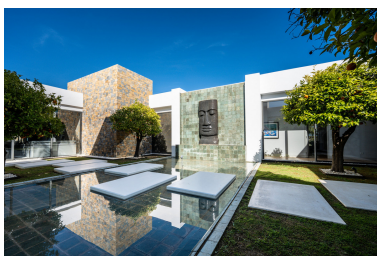

Villa en Benahavís

Referencia: R4452814

Dormitorios: 6
Estado: Venta

Baños: por petición
Tipo de propiedad: Villa

M²: 1.370
Plazas: por petición

Precio: 8.900.000 €

Descripción:Excepcional villa moderna construida enteramente en una sola planta más sótano. Está situada en una de las mejores parcelas del prestigioso Marbella Club Golf Resort, un exclusivo complejo cerrado con seguridad las 24 horas, campo de golf propio, club de golf, restaurante y centro ecuestre. Situada en una gran parcela de 6.000 m2, esta vivienda orientada al sur cuenta con amplias vistas al mar hacia Gibraltar y la costa africana. Consta de: 6 dormitorios, 9 baños, cocina Gaggenau totalmente equipada, una práctica encimera de cocina trasera o de preparación perfecta para el servicio de catering o para el personal, piscina y zona de ocio al aire libre, preciosos jardines y zonas verdes, gimnasio, spa con piscina cubierta, sauna y jacuzzi, sala de cine y sala de juegos, mini campo de fútbol / pista de tenis y garaje para 7 coches. Alojamiento para el personal separado con cocina americana y baño, sala de maquinaria y trastero en el nivel del sótano. Sus características especiales incluyen: sistema de domótica, alarma y sistema de vigilancia por cámara, sistema de aspiración centralizado, sistema de sonido envolvente integrado, mosquiteras eléctricas y calefacción central. Una villa verdaderamente especial rodeada de naturaleza, ubicada en una de las zonas residenciales más seguras de la Costa del Sol y diseñada para impresionar al comprador más exigente.

Destacado:

Piscina, Aire acondicionado, Vistas al mar, Vistas a la montaña, Jardín privado, None, Sistema de alarma, Seguridad 24H, Plazas, Lujo