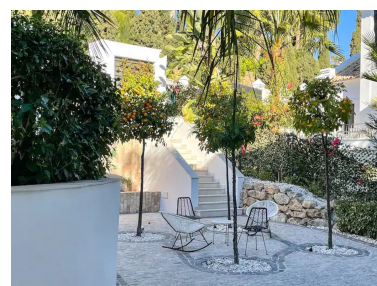

House en Benahavís

Referencia: R445535

Dormitorios: 5  
Estado: Venta

Baños: 7  
Tipo de propiedad: House

M<sup>2</sup>: 528  
Plazas: por petición

Precio: 3.650.000 €

---

Descripción: Esta magnífica villa es de planta abierta, y la planta baja desemboca en la terraza y el jardín con preciosas vistas al mar y una gran piscina infinita, que conduce a una zona chill-out con chimenea. La villa cuenta con habitaciones con baño en cada piso, lo que le brinda 100% de privacidad. La urbanización cuenta con seguridad las 24 horas y la villa cuenta con la última tecnología para añadir seguridad y confort. La villa tiene paneles solares en el tejado y se entrega amueblada y lista para entrar a vivir. La vivienda consta de tres plantas comunicadas a través de la correspondiente escalera interior y ascensor. La planta semisótano incluye un amplio y luminoso salón con ventanales que dan al jardín y una piscina de 60m<sup>2</sup> con zona chill-out; spa-sauna, sala de instalaciones, aseo sala de calderas, dos dormitorios con baño y porche. La planta baja consta de hall de entrada, cocina americana, salón con porche, dormitorio con dormitorio en suite y vestidor, terraza y pérgola, a la que también se accede desde la cocina. También hay acceso directo desde/hacia un garaje incorporado para dos coches. La planta Semi-alta dispone de un amplio dormitorio principal con amplio vestidor, baño privado y terraza privada de 44 m<sup>2</sup>. La planta superior dispone de un luminoso dormitorio con baño en suite y terraza.

---

**Destacado:**

Golf, Piscina, Aire acondicionado, Calefacción, Vistas al mar, Vistas a la montaña, Jardín privado, Ascensor, None, Sistema de alarma, Seguridad 24H, Plazas, Casa de vacaciones, Lujo