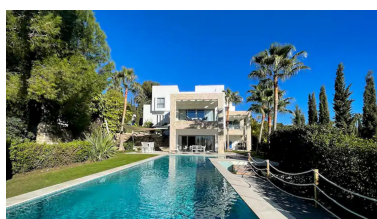

House en Benahavís

Referencia: R445535

Dormitorios: 5  
Estado: Venta

Baños: 7  
Tipo de propiedad: House

M<sup>2</sup>: 528  
Plazas: por petición

Precio: 3.650.000 €

---

Descripción: Esta magnífica villa es de planta abierta, y la planta baja desemboca en la terraza y el jardín con preciosas vistas al mar y una gran piscina infinita, que conduce a una zona chill-out con chimenea. La villa cuenta con habitaciones con baño en cada piso, lo que le brinda 100% de privacidad. La urbanización cuenta con seguridad las 24 horas y la villa cuenta con la última tecnología para añadir seguridad y confort. La villa tiene paneles solares en el tejado y se entrega amueblada y lista para entrar a vivir. La vivienda consta de tres plantas comunicadas a través de la correspondiente escalera interior y ascensor. La planta semisótano incluye un amplio y luminoso salón con ventanales que dan al jardín y una piscina de 60m<sup>2</sup> con zona chill-out; spa-sauna, sala de instalaciones, aseo sala de calderas, dos dormitorios con baño y porche. La planta baja consta de hall de entrada, cocina americana, salón con porche, dormitorio con dormitorio en suite y vestidor, terraza y pérgola, a la que también se accede desde la cocina. También hay acceso directo desde/hacia un garaje incorporado para dos coches. La planta Semi-alta dispone de un amplio dormitorio principal con amplio vestidor, baño privado y terraza privada de 44 m<sup>2</sup>. La planta superior dispone de un luminoso dormitorio con baño en suite y terraza.

---

**Destacado:**

Golf, Piscina, Aire acondicionado, Calefacción, Vistas al mar, Vistas a la montaña, Jardín privado, Ascensor, None, Sistema de alarma, Seguridad 24H, Plazas, Casa de vacaciones, Lujo