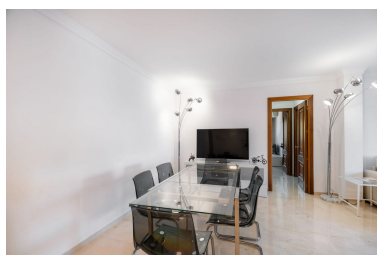

Plazas: por petición

Descripción:Maravilloso apartamento en la parte baja de Nueva Andalucía, a pocos metros de Playa Duque, Puerto Banús. Se trata de una propiedad situada en una tercera planta que ofrece unas vistas preciosas. La vivienda se encuentra en buen estado pues ha sido reformada íntegramente, cocina, baño, carpintería interior y exterior. Su distribución es la siguiente: cuenta con 2 dormitorios con roperos empotrados, dos baños, cocina equipada, salón comedor y terraza. El residencial destaca por su ubicación, en una zona consolidada con gran demanda, disfruta de jardines y piscina. No tiene garaje, pero existe una zona exterior de aparcamiento en las inmediaciones. Este apartamento es ideal para aquellos que buscan la comodidad de tener ocio y servicios a los que poder ir caminando..