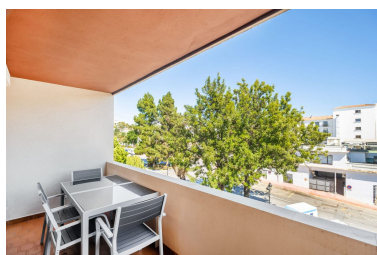

Plazas: por petición

Descripción:Maravilloso apartamento en la parte baja de Nueva Andalucía, a pocos metros de Playa Duque, Puerto Banús. Se trata de una propiedad situada en una tercera planta que ofrece unas vistas preciosas. La vivienda se encuentra en buen estado pues ha sido reformada íntegramente, cocina, baño, carpintería interior y exterior. Su distribución es la siguiente: cuenta con 2 dormitorios con roperos empotrados, dos baños, cocina equipada, salón comedor y terraza. El residencial destaca por su ubicación, en una zona consolidada con gran demanda, disfruta de jardines y piscina. No tiene garaje, pero existe una zona exterior de aparcamiento en las inmediaciones. Este apartamento es ideal para aquellos que buscan la comodidad de tener ocio y servicios a los que poder ir caminando..