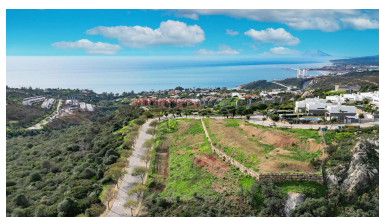

Plazas: por petición

Descripción: Terreno Urbano, Sotogrande, Costa del Sol. Jardin/Terreno 1146 m<sup>2</sup>. Posición : Cerca de Golf, Cerca de Puerto, Cerca de Tiendas, Cerca del Mar, Cerca de Ciudad, Cerca de Colegios, Cerca de los Bosques, Cerca de Marina. Orientación : Suroeste. Estado : Excelente. Vistas : Mar, Montaña, Panorámicas. Categoría : Ganga, Golf, Casas de vacaciones, Inversion, Lujo, Contemporáneo.