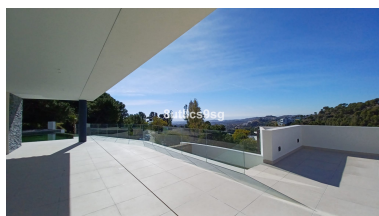

Villa en Benahavís

Referencia: R4502821

Dormitorios: 5
Estado: Venta

Baños: por petición
Tipo de propiedad: Villa

M²: 538
Plazas: por petición

Precio: 2.250.000 €

Descripción: Villa llave en mano, con preciosas vistas al mediterráneo en la Reserva del Alcuzcuz, próxima a la exclusiva urbanización La Zagaleta, en el término municipal de Benahavís. La villa pertenece a una urbanización de 6 villas similares. Dispone de 538 m² construidos de los que 277 son de interior. En dos plantas, ofrece 5 dormitorios y 4 baños y un aseo de invitados. Grandes ventanales, generoso porche, salón con cocina abierta totalmente equipada con electrodomésticos Siemens y con zona de lavandería separada, planta baja con un dormitorio en suite y aseo. Planta primera con 4 dormitorios, dos con baños en suite y el principal con vestidor. 3 dormitorios con salida a terrazas y vistas panorámicas. Dos amplias plazas de garaje. Acabados espectaculares, con suelo de gres, encimeras de Silestone, baños de diseño, suelo radiante en toda la casa, aire acondicionado frío – calor, sistema domótico, etc... Una preciosa villa a estrenar, por un precio muy razonable.

Destacado:

Golf, Obra nueva, Piscina, Aire acondicionado, Vistas al mar, Vistas a la montaña, Golf, None, Jardín privado, Sistema de alarma, Seguridad 24H, Plazas