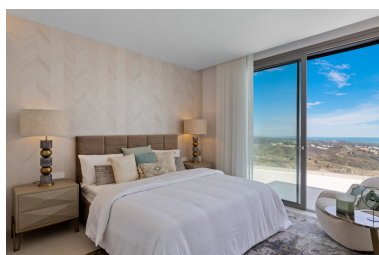

Apartamento en Benahavís

Referencia: R4505716

Dormitorios: 4

Baños: por petición

M²: 187

Precio: 2.490.000 €

Estado: Venta

Tipo de propiedad:

Plazas: por petición

Apartamento

Descripción: Precioso apartamento de 4 dormitorios con gran espacio de terraza y piscina privada Descripción EXCLUSIVIDAD, SOSTENIBILIDAD Y NATURALEZA El Residencial Country Club Resort Real de La Quinta disfruta de una posición elevada en una ladera inclinada y aprovecha los contornos naturales para ofrecer impresionantes pisos con espectaculares vistas panorámicas del Resort, el lago y la costa. Este impresionante apartamento de 4 dormitorios tiene una gran terraza y en esta urbanización, los volúmenes en el estilo y la construcción de los apartamentos descansan sobre terrazas escalonadas simulando las famosas terrazas de arroz, lo que permite disfrutar de las mejores vistas. Vistas e instalaciones: El complejo residencial ofrece magníficas vistas panorámicas de la costa y las montañas, destacando por ser el proyecto con la conexión más cercana a todas las instalaciones: Lago, Club del Lago, Golf, Gimnasio, Spa, Restaurantes... etc. Diseño responsable: Real de La Quinta es el primer proyecto en España en recibir el certificado de planificación de infraestructuras emitido por BREEAM, la organización líder mundial en evaluación de la sostenibilidad.