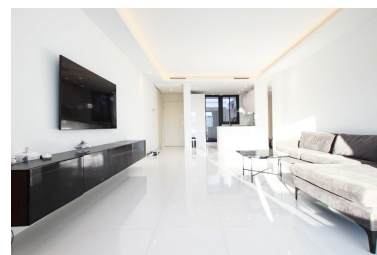

Ático en Benahavís

Referencia: R4579762

Dormitorios: 2  
Estado: Venta

Baños: 2  
Tipo de propiedad: Ático

M<sup>2</sup>: 120  
Plazas: por petición

Precio: 850.000 €

Descripción: Sumérgete en el epítome de la sofisticación con nuestra última oferta: un ático dúplex en venta en la exclusiva urbanización Atalaya Hills, Benahavís. Esta lujosa residencia, con 120m<sup>2</sup> de interiores meticulosamente diseñados y una expansiva terraza de 125m<sup>2</sup>, crea una experiencia de vida extraordinaria con un total de 245m<sup>2</sup>. Este refugio de elegancia está ubicado en Atalaya Hills, un entorno paradisíaco donde la tranquilidad se encuentra con la opulencia. La comunidad ofrece una gran cantidad de comodidades, como una piscina, estacionamiento, seguridad las 24 horas, extensos jardines, un bar y un área de gimnasio y spa, asegurando un estilo de vida de máxima comodidad y ocio. Con 2 habitaciones y 2 baños, este ático dúplex es un testimonio de la vida refinada. Cada espacio está cuidadosamente diseñado, fusionando el diseño moderno con la comodidad de manera impecable. La terraza panorámica se convierte en una extensión de tu espacio vital, ofreciendo vistas impresionantes del entorno. Adéntrate en un mundo de belleza, donde cada detalle es un testimonio de lujo y exclusividad. Este ático dúplex no es solo un hogar; es una encarnación de un estilo de vida sofisticado. Ponte en contacto con nuestros expertos inmobiliarios hoy mismo para hacer tuyo este lugar sin igual.