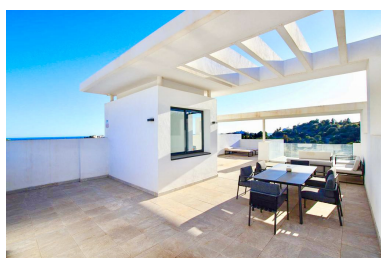

Ático en Benahavís

Referencia: R4579762

Dormitorios: 2  
Estado: Venta

Baños: 2  
Tipo de propiedad: Ático

M<sup>2</sup>: 120  
Plazas: por petición

Precio: 850.000 €

Descripción: Sumérgete en el epítome de la sofisticación con nuestra última oferta: un ático dúplex en venta en la exclusiva urbanización Atalaya Hills, Benahavís. Esta lujosa residencia, con 120m<sup>2</sup> de interiores meticulosamente diseñados y una expansiva terraza de 125m<sup>2</sup>, crea una experiencia de vida extraordinaria con un total de 245m<sup>2</sup>. Este refugio de elegancia está ubicado en Atalaya Hills, un entorno paradisíaco donde la tranquilidad se encuentra con la opulencia. La comunidad ofrece una gran cantidad de comodidades, como una piscina, estacionamiento, seguridad las 24 horas, extensos jardines, un bar y un área de gimnasio y spa, asegurando un estilo de vida de máxima comodidad y ocio. Con 2 habitaciones y 2 baños, este ático dúplex es un testimonio de la vida refinada. Cada espacio está cuidadosamente diseñado, fusionando el diseño moderno con la comodidad de manera impecable. La terraza panorámica se convierte en una extensión de tu espacio vital, ofreciendo vistas impresionantes del entorno. Adéntrate en un mundo de belleza, donde cada detalle es un testimonio de lujo y exclusividad. Este ático dúplex no es solo un hogar; es una encarnación de un estilo de vida sofisticado. Ponte en contacto con nuestros expertos inmobiliarios hoy mismo para hacer tuyo este lugar sin igual.

---

Destacado:

Golf, Piscina, Aire acondicionado, Vistas al mar, Vistas a la montaña, Golf, Jardín privado, Plazas, Lujo