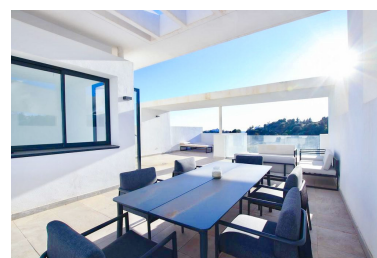

Ático en Benahavís

Referencia: R4579762

Dormitorios: 2  
Estado: Venta

Baños: 2  
Tipo de propiedad: Ático

M<sup>2</sup>: 120  
Plazas: por petición

Precio: 850.000 €

Descripción: Sumérgete en el epítome de la sofisticación con nuestra última oferta: un ático dúplex en venta en la exclusiva urbanización Atalaya Hills, Benahavís. Esta lujosa residencia, con 120m<sup>2</sup> de interiores meticulosamente diseñados y una expansiva terraza de 125m<sup>2</sup>, crea una experiencia de vida extraordinaria con un total de 245m<sup>2</sup>. Este refugio de elegancia está ubicado en Atalaya Hills, un entorno paradisíaco donde la tranquilidad se encuentra con la opulencia. La comunidad ofrece una gran cantidad de comodidades, como una piscina, estacionamiento, seguridad las 24 horas, extensos jardines, un bar y un área de gimnasio y spa, asegurando un estilo de vida de máxima comodidad y ocio. Con 2 habitaciones y 2 baños, este ático dúplex es un testimonio de la vida refinada. Cada espacio está cuidadosamente diseñado, fusionando el diseño moderno con la comodidad de manera impecable. La terraza panorámica se convierte en una extensión de tu espacio vital, ofreciendo vistas impresionantes del entorno. Adéntrate en un mundo de belleza, donde cada detalle es un testimonio de lujo y exclusividad. Este ático dúplex no es solo un hogar; es una encarnación de un estilo de vida sofisticado. Ponte en contacto con nuestros expertos inmobiliarios hoy mismo para hacer tuyo este lugar sin igual.

---

Destacado:

Golf, Piscina, Aire acondicionado, Vistas al mar, Vistas a la montaña, Golf, Jardín privado, Plazas, Lujo