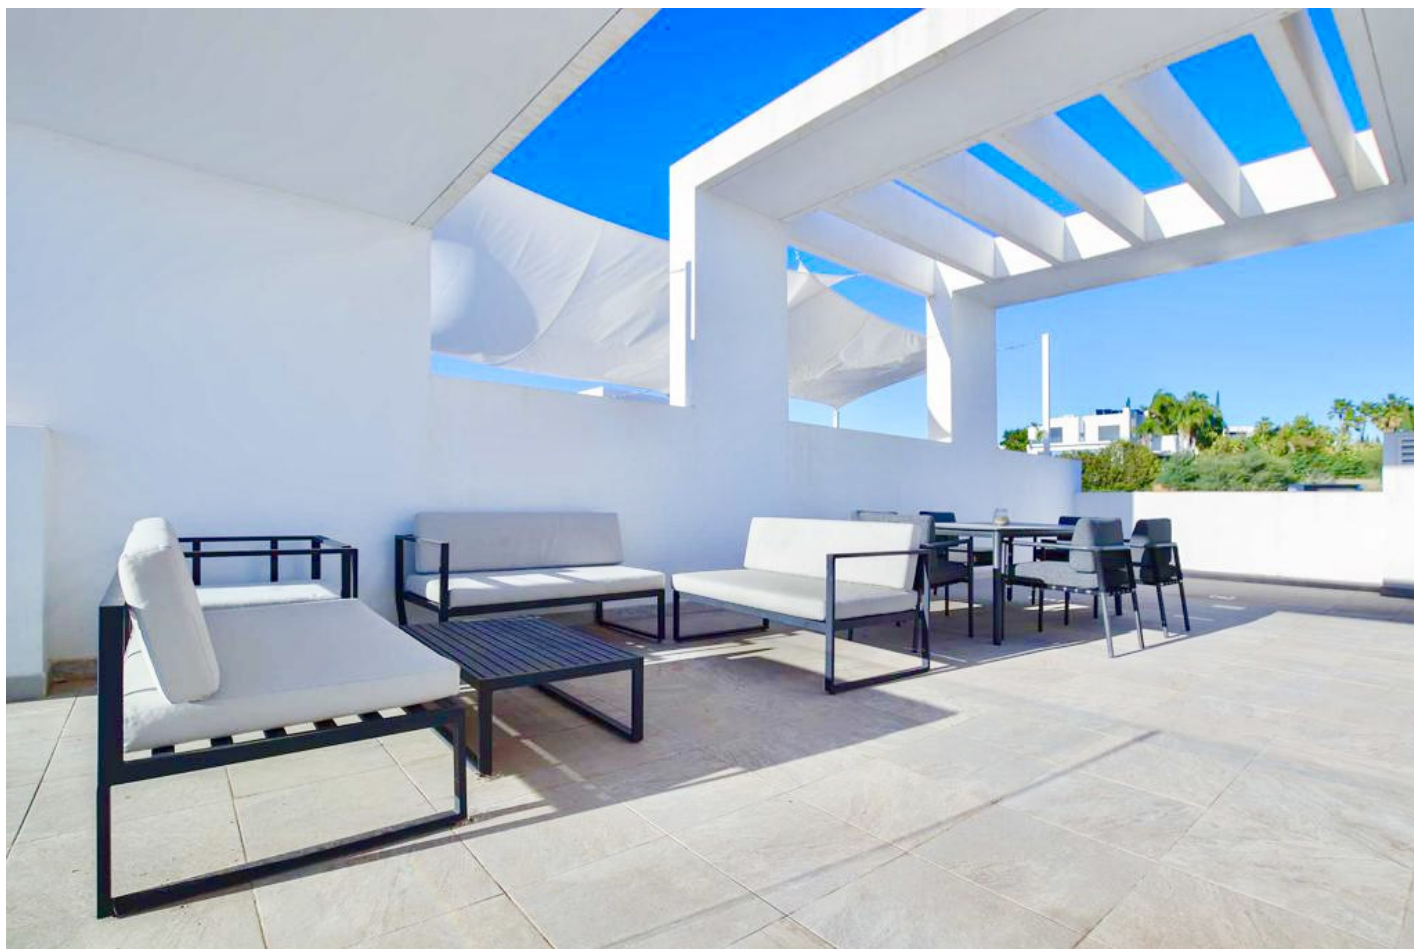

Ático en Benahavís

Referencia: R4579762

Dormitorios: 2  
Estado: Venta

Baños: 2  
Tipo de propiedad: Ático

M<sup>2</sup>: 120  
Plazas: por petición

Precio: 850.000 €

Descripción: Sumérgete en el epítome de la sofisticación con nuestra última oferta: un ático dúplex en venta en la exclusiva urbanización Atalaya Hills, Benahavís. Esta lujosa residencia, con 120m<sup>2</sup> de interiores meticulosamente diseñados y una expansiva terraza de 125m<sup>2</sup>, crea una experiencia de vida extraordinaria con un total de 245m<sup>2</sup>. Este refugio de elegancia está ubicado en Atalaya Hills, un entorno paradisíaco donde la tranquilidad se encuentra con la opulencia. La comunidad ofrece una gran cantidad de comodidades, como una piscina, estacionamiento, seguridad las 24 horas, extensos jardines, un bar y un área de gimnasio y spa, asegurando un estilo de vida de máxima comodidad y ocio. Con 2 habitaciones y 2 baños, este ático dúplex es un testimonio de la vida refinada. Cada espacio está cuidadosamente diseñado, fusionando el diseño moderno con la comodidad de manera impecable. La terraza panorámica se convierte en una extensión de tu espacio vital, ofreciendo vistas impresionantes del entorno. Adéntrate en un mundo de belleza, donde cada detalle es un testimonio de lujo y exclusividad. Este ático dúplex no es solo un hogar; es una encarnación de un estilo de vida sofisticado. Ponte en contacto con nuestros expertos inmobiliarios hoy mismo para hacer tuyo este lugar sin igual.

---

Destacado:

Golf, Piscina, Aire acondicionado, Vistas al mar, Vistas a la montaña, Golf, Jardín privado, Plazas, Lujo